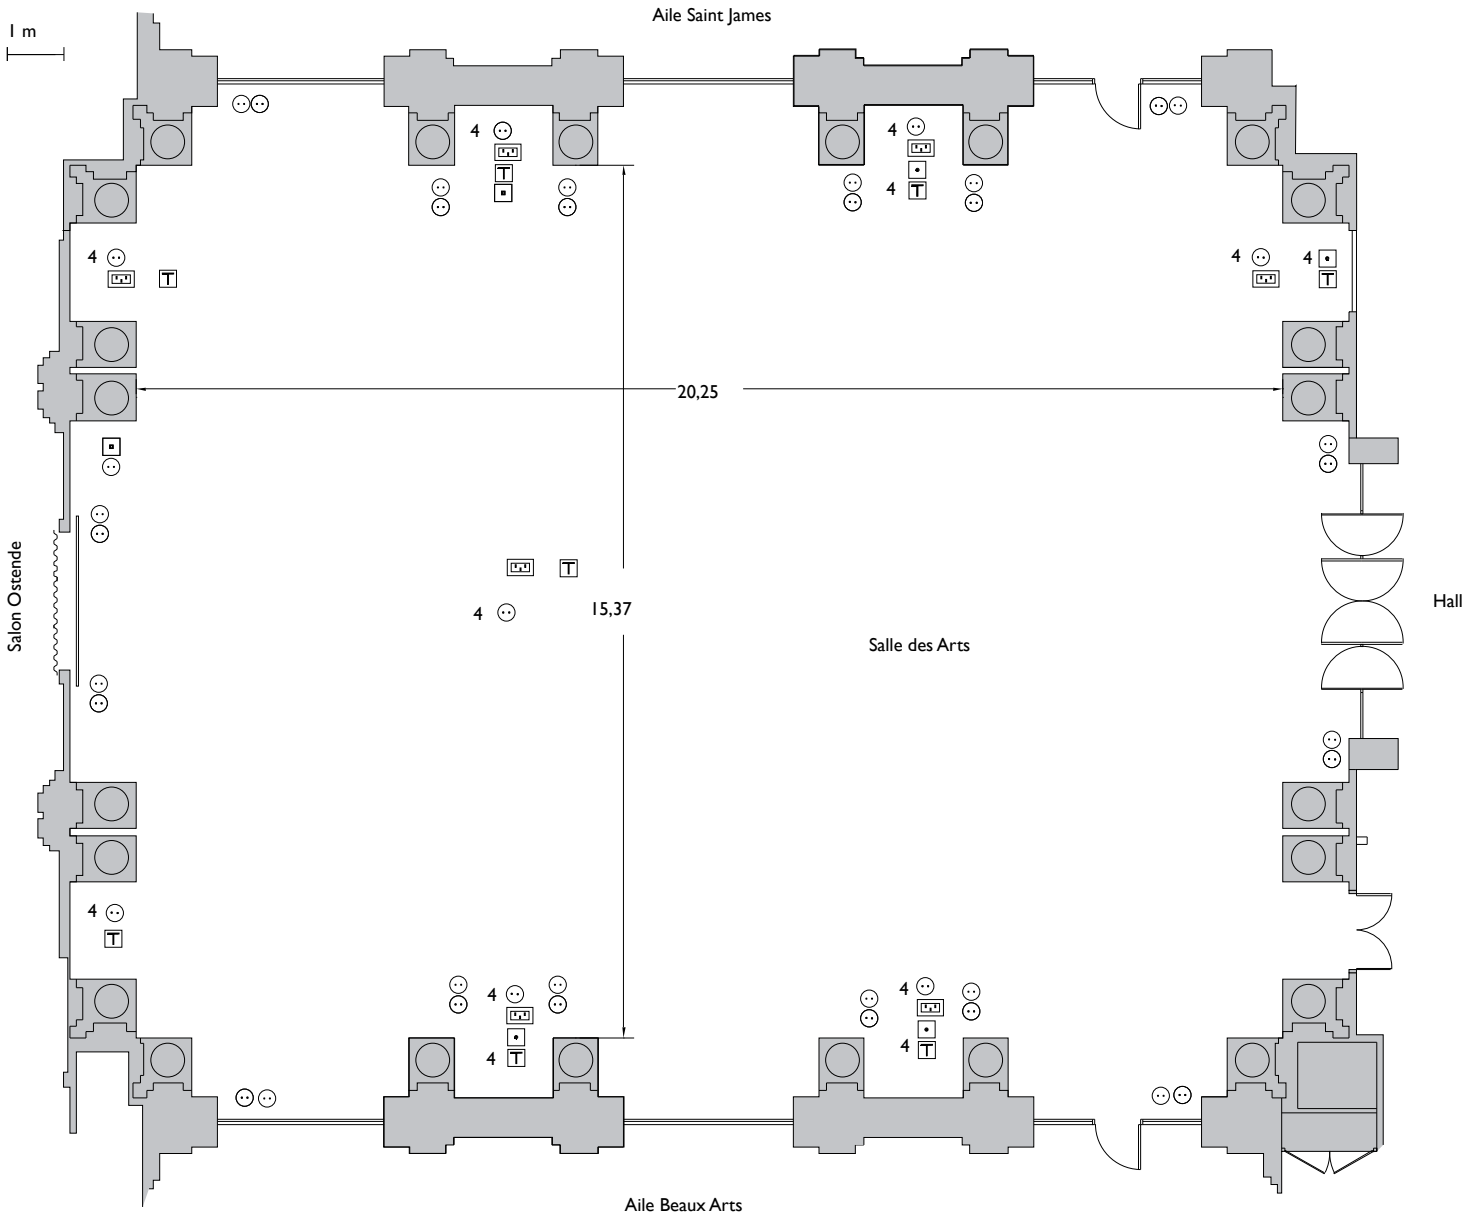

Sporting d'Hiver Salle des Arts

Légende

Étage : 2ème étage
Hauteur sous plafond : 10,93 et 8,17 m
Surface totale : 373 m2

Échelle : 1/150

-  prises télévision
-  prises murales 220v
-  prises téléphone
-  prises fiches téléphone (RJ45)
-  prises terminaux

Échelle : 1/300

Suggestions de mise en place

Sporting d'Hiver

Salle des Arts