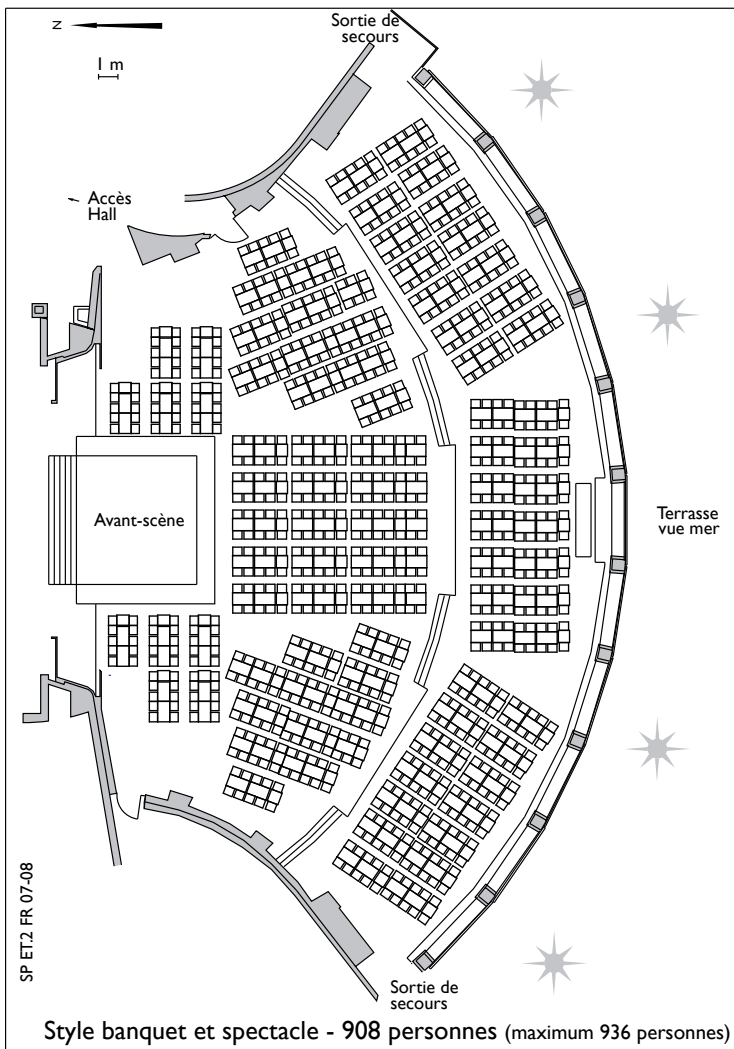

-  prises murales 220v
-  prises murales 380v
-  sono
-  prises téléphone
-  prises fiches téléphone (RJ45)
-  prises télévision
-  toit ouvrant
-  bassins escamotables
-  lumière du jour

Légende

Étage : rez-de-chaussée
Orientation : sud
Hauteur sous plafond : 6,95 m
Surface totale : 973 m²

Échelle : 1/300

Jardin

Salle des Étoiles

Salle des Étoiles