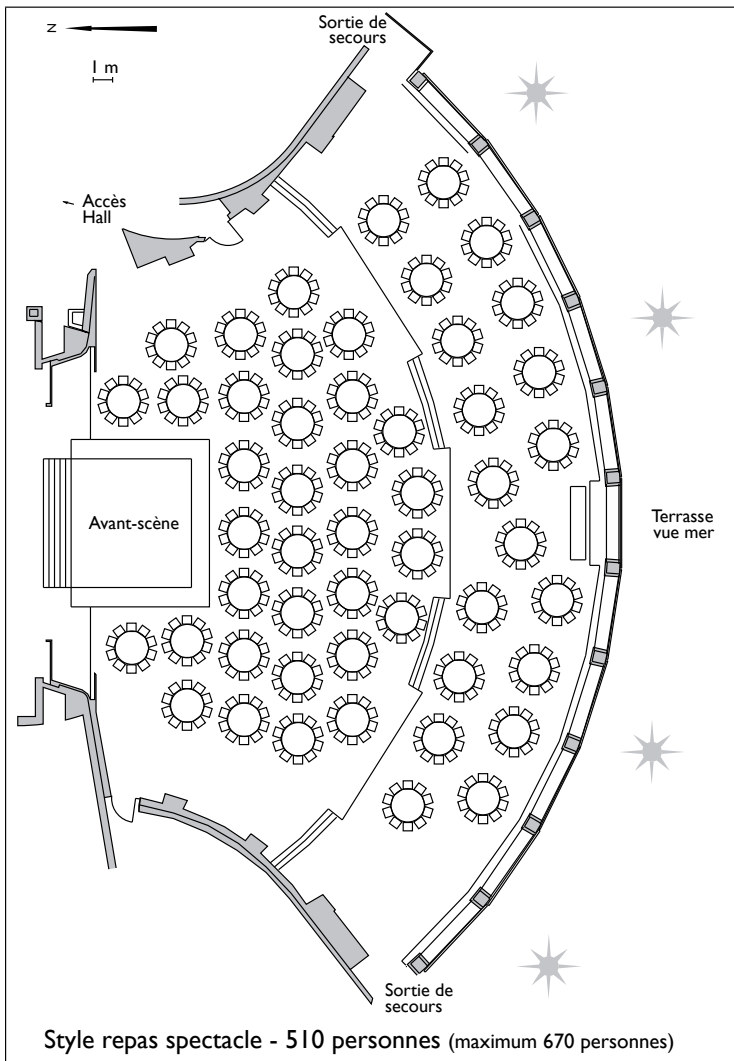

-  prises murales 220v
-  prises murales 380v
-  sono
-  prises téléphone
-  prises fiches téléphone (RJ45)
-  prises télévision
-  toit ouvrant
-  bassins escamotables
-  lumière du jour

Légende

Étage : rez-de-chaussée
Orientation : sud
Hauteur sous plafond : 6,95 m
Surface totale : 973 m²

Échelle : 1/300

Jardin

Salle des Étoiles

Salle des Étoiles