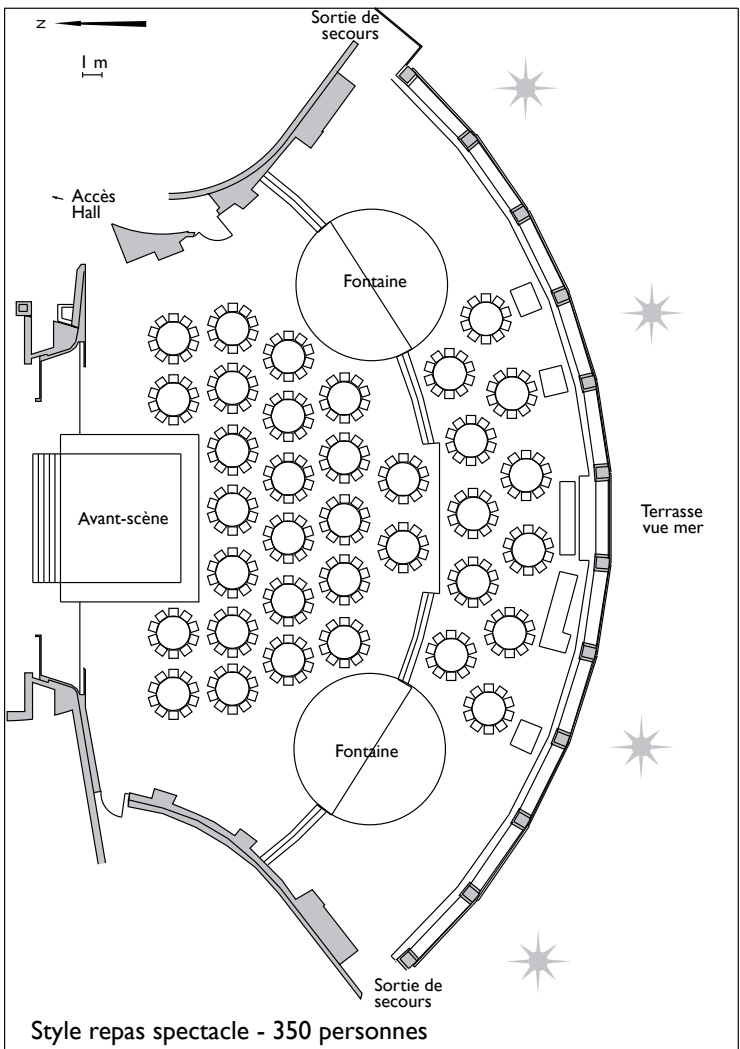

-  prises murales 220v
-  prises murales 380v
-  sono
-  prises téléphone
-  prises fiches téléphone (RJ45)
-  prises télévision
-  toit ouvrant
-  bassins escamotables
-  lumière du jour

Légende

Étage : rez-de-chaussée
Orientation : sud
Hauteur sous plafond : 6,95 m
Surface totale : 973 m²

Échelle : 1/300

Jardin

Salle des Étoiles

Salle des Étoiles