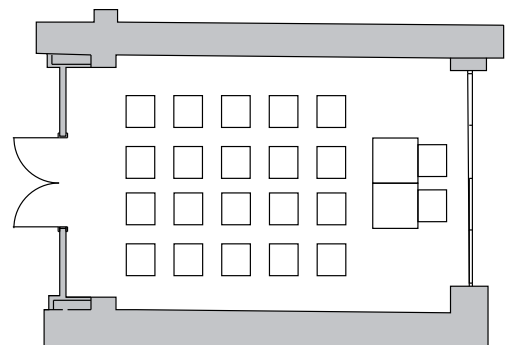

HÔTEL HERMITAGE

MONTE-CARLO

Salon Auguste

Salon Auguste

Légende

Étage : rez-de-chaussée
Orientation : sud-est
Hauteur sous plafond : 4,18 m
Surface totale : 25 m²

Échelle : 1/100

-  prises murales 220v
-  prise télévision
-  prises téléphone
-  lumière du jour

Suggestions de mise en place

Style conseil d'administration - 10 personnes

Style théâtre - 26 personnes

Style "U" - 8 personnes

Style école - 12 personnes