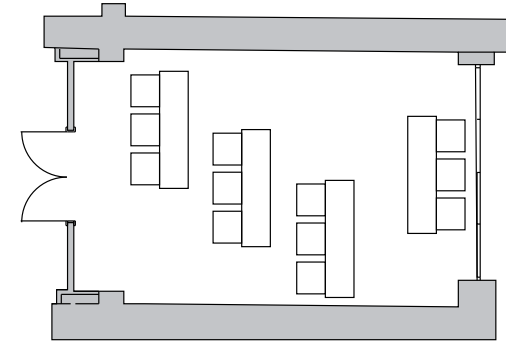

HÔTEL HERMITAGE

MONTE-CARLO

Salon Auguste

Salon Auguste

Légende

Étage : rez-de-chaussée
Orientation : sud-est
Hauteur sous plafond : 4,18 m
Surface totale : 25 m²

Échelle : 1/100

-  prises murales 220v
-  prise télévision
-  prises téléphone
-  lumière du jour

Suggestions de mise en place

Style conseil d'administration - 10 personnes

Style théâtre - 26 personnes

Style "U" - 8 personnes

Style école - 12 personnes