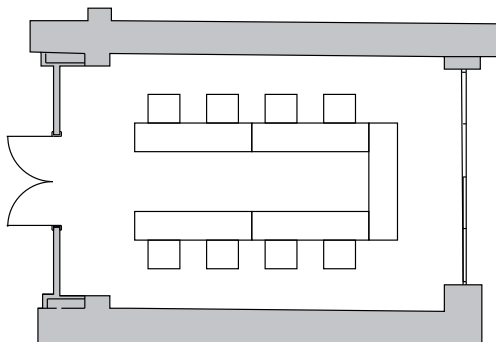

HÔTEL HERMITAGE

MONTE-CARLO

Salon Auguste

Salon Auguste

Légende

Étage : rez-de-chaussée
Orientation : sud-est
Hauteur sous plafond : 4,18 m
Surface totale : 25 m²

Échelle : 1/100

-  prises murales 220v
-  prise télévision
-  prises téléphone
-  lumière du jour

Suggestions de mise en place

Style conseil d'administration - 10 personnes

Style théâtre - 26 personnes

Style "U" - 8 personnes

Style école - 12 personnes