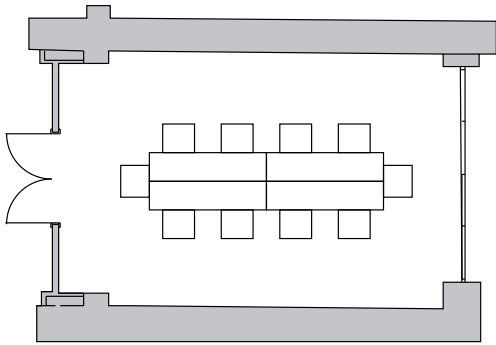

HÔTEL HERMITAGE

MONTE-CARLO

Salon Auguste

Salon Auguste

Légende

Étage : rez-de-chaussée
Orientation : sud-est
Hauteur sous plafond : 4,18 m
Surface totale : 25 m²

Échelle : 1/100

-  prises murales 220v
-  prise télévision
-  prises téléphone
-  lumière du jour

Suggestions de mise en place

Style conseil d'administration - 10 personnes

Style théâtre - 26 personnes

Style "U" - 8 personnes

Style école - 12 personnes