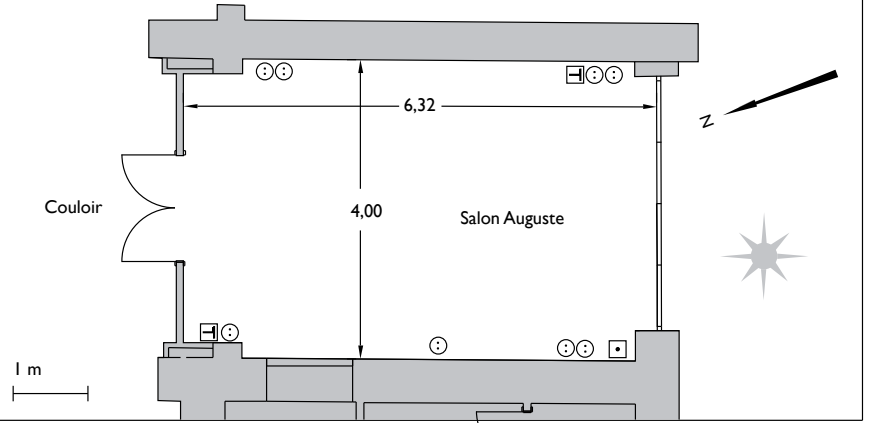

HÔTEL HERMITAGE

MONTE-CARLO

Salon Auguste

Salon Auguste

Légende

Étage : rez-de-chaussée
Orientation : sud-est
Hauteur sous plafond : 4,18 m
Surface totale : 25 m²

Échelle : 1/100

-  prises murales 220v
-  prise télévision
-  prises téléphone
-  lumière du jour

Suggestions de mise en place

Style conseil d'administration - 10 personnes

Style théâtre - 26 personnes

Style "U" - 8 personnes

Style école - 12 personnes