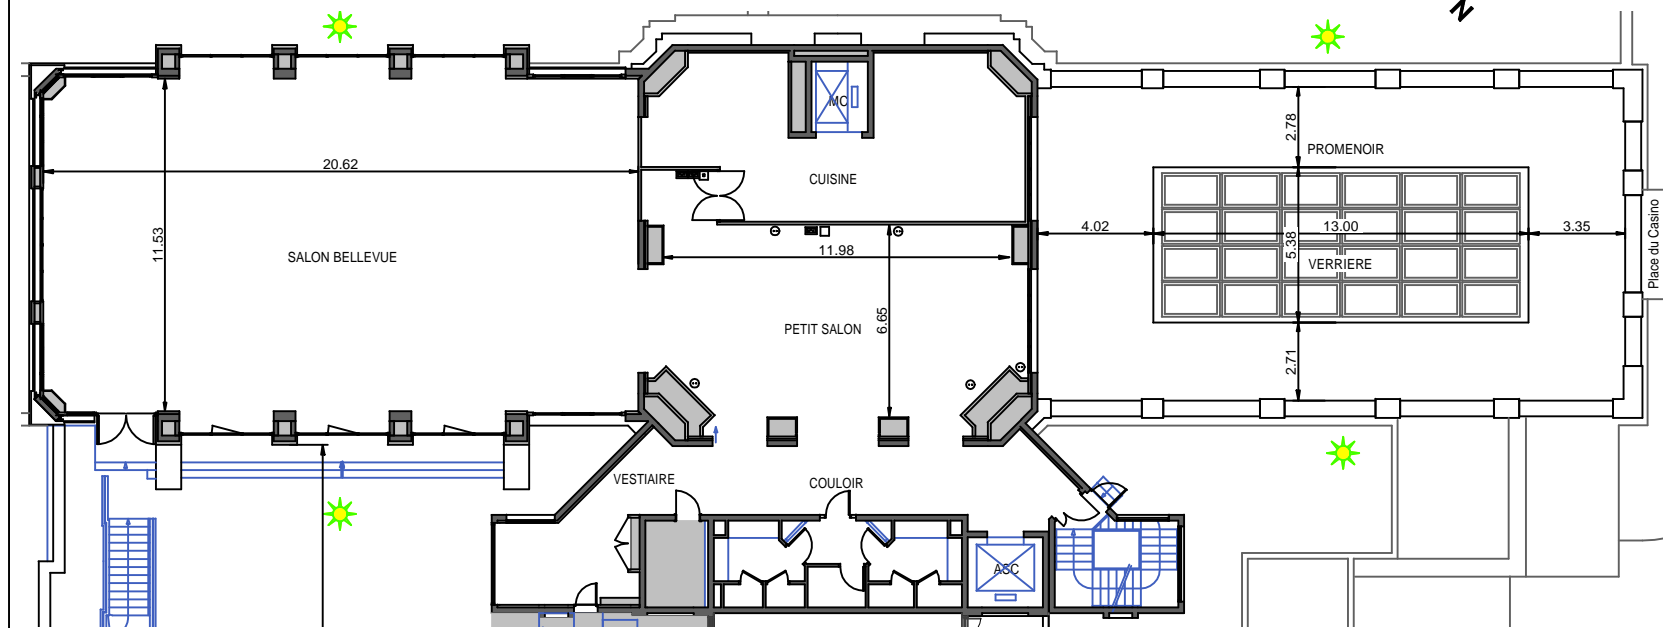

CAFE DE PARIS

Salon BELLEVUE et sa terrasse

INFO	
Etage	2ème étage
Orientation	SUD-EST - NORD-EST
Hauteur sous plafond	3.05/3.54 m
Echelle	1/200ème

LEGENDE	
⊙	Sono
◻	2 prises television
⊕	9 prises murales 220v
◻	1 prise telephone
⊞	3 prises terminal
☀	Lumiere du jour

SALON	SURFACE
Petit Salon	92.43m ²
Salon Bellevue	251.59m ²
Total	= 344.02m ²
Promenoir	151.40m ²
Total	= 495.42m ²