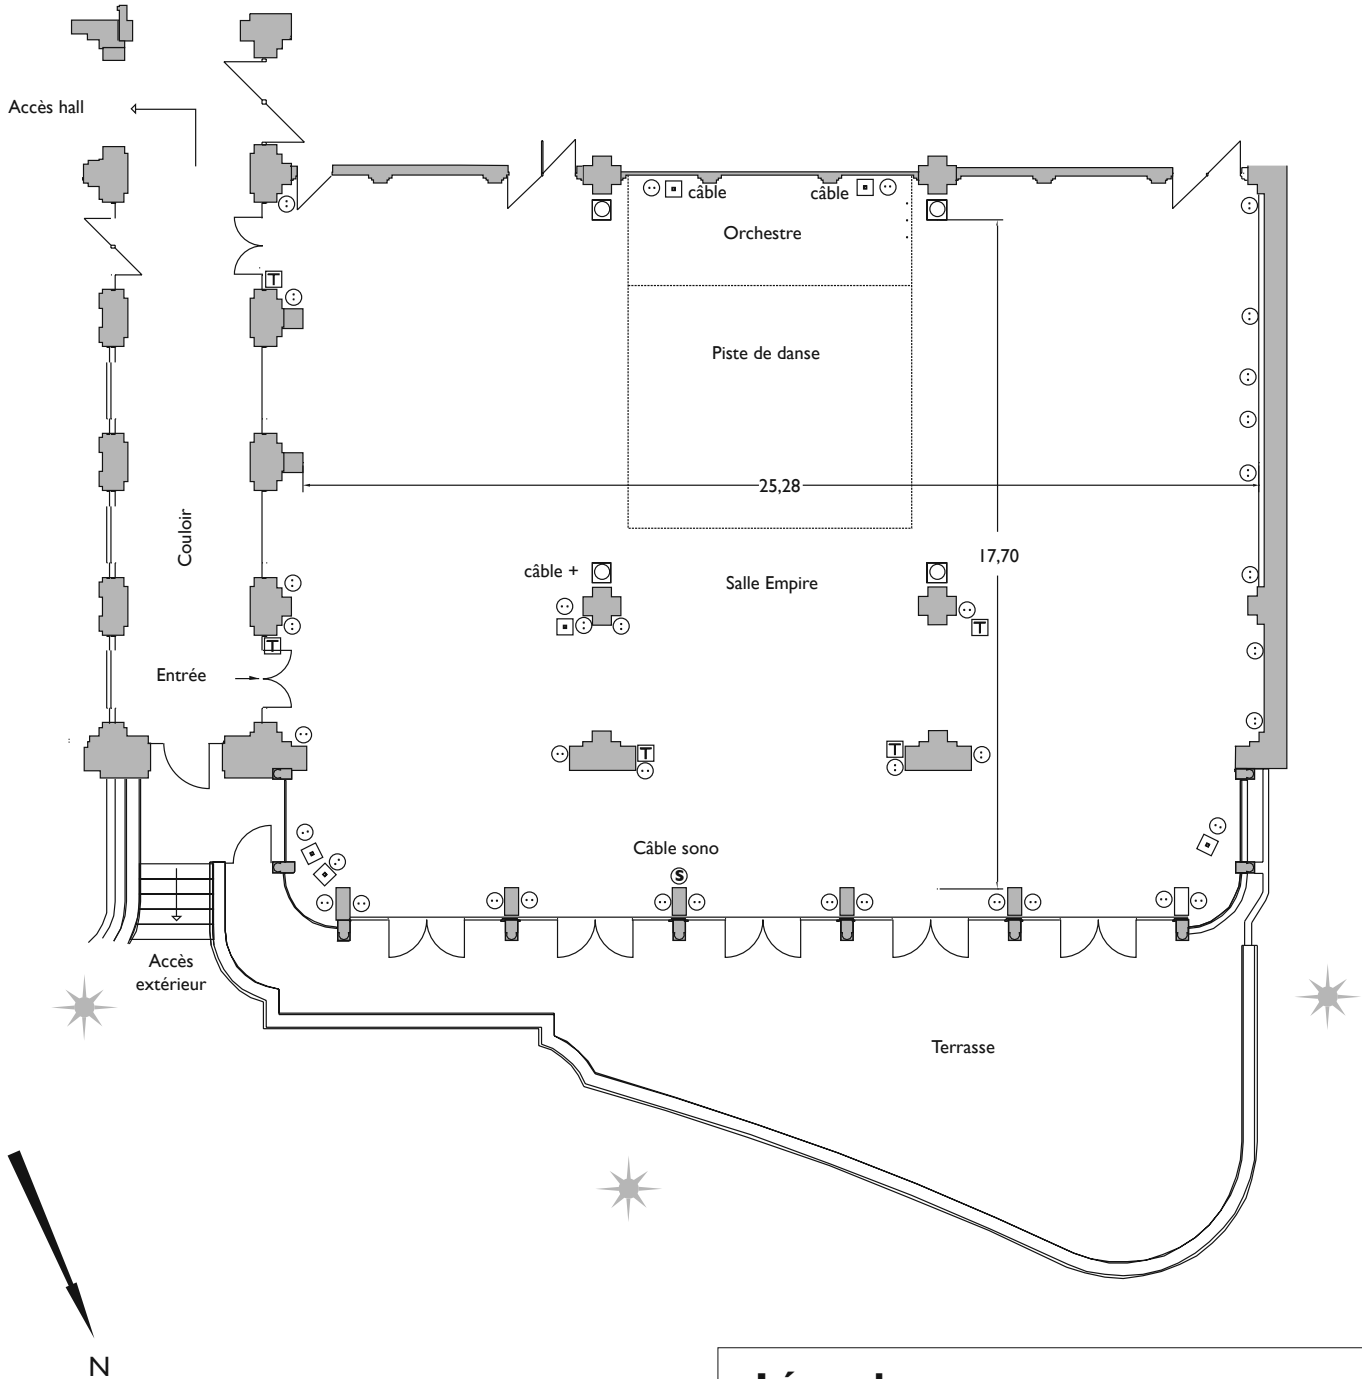

Salle Empire

Légende

- ⊙ (S) 1 prise son
- ⊙⊙ 94 prises murales 220v
- ⊠ (square) prises fiches téléphone (RJ45)
- ⊠ (T) prises téléphone
- ★ lumière du jour

Étage : rez de chaussée
 Orientation : est
 Hauteur sous plafond : 7,85 m
 Surface totale : 470 m²

Échelle : 1/200

Salle Empire

Échelle : 1/400

Suggestions de mise en place