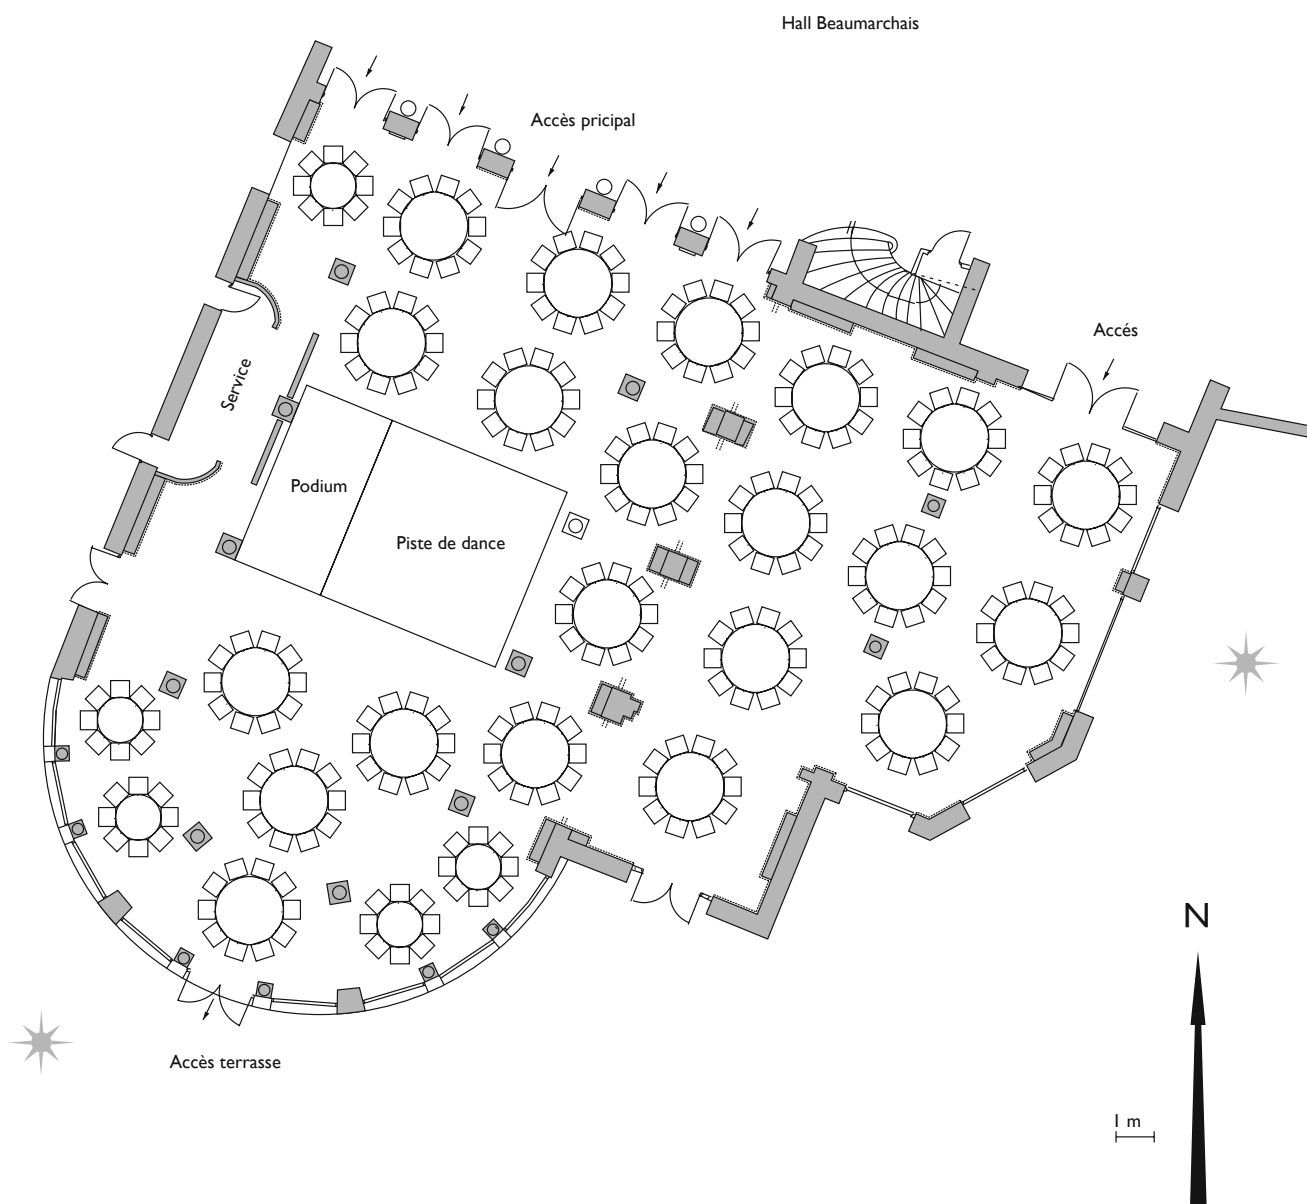

HÔTEL HERMITAGE

MONTE-CARLO

Salons Belle Époque et Régence

Légende

Étage : rez de chaussée
Orientation : sud
Hauteur sous plafond : 6,90 et 3,55 m
Surface Belle Époque : 270 m²
Surface Régence : 140 m²
Surface totale : 410 m²

Échelle : 1/250

- 38 prises murales 220v
- 22 prises son
- prises fiches téléphone (RJ45)
- prises téléphone
- prises informatique
- séparation amovible
- lumière du jour
- arbre

Salons Belle Époque et Régence

Salons Belle Époque et Régence

Échelle : 1/300

Suggestions de mise en place

Salon Belle Époque et Régence

Hall Beaumarchais

Accès principal

Accès

Belle Époque

Régence

Terrasse

Terrasse

Restaurant
Vistamar

Buffet

Mer

Port

Salon Régence