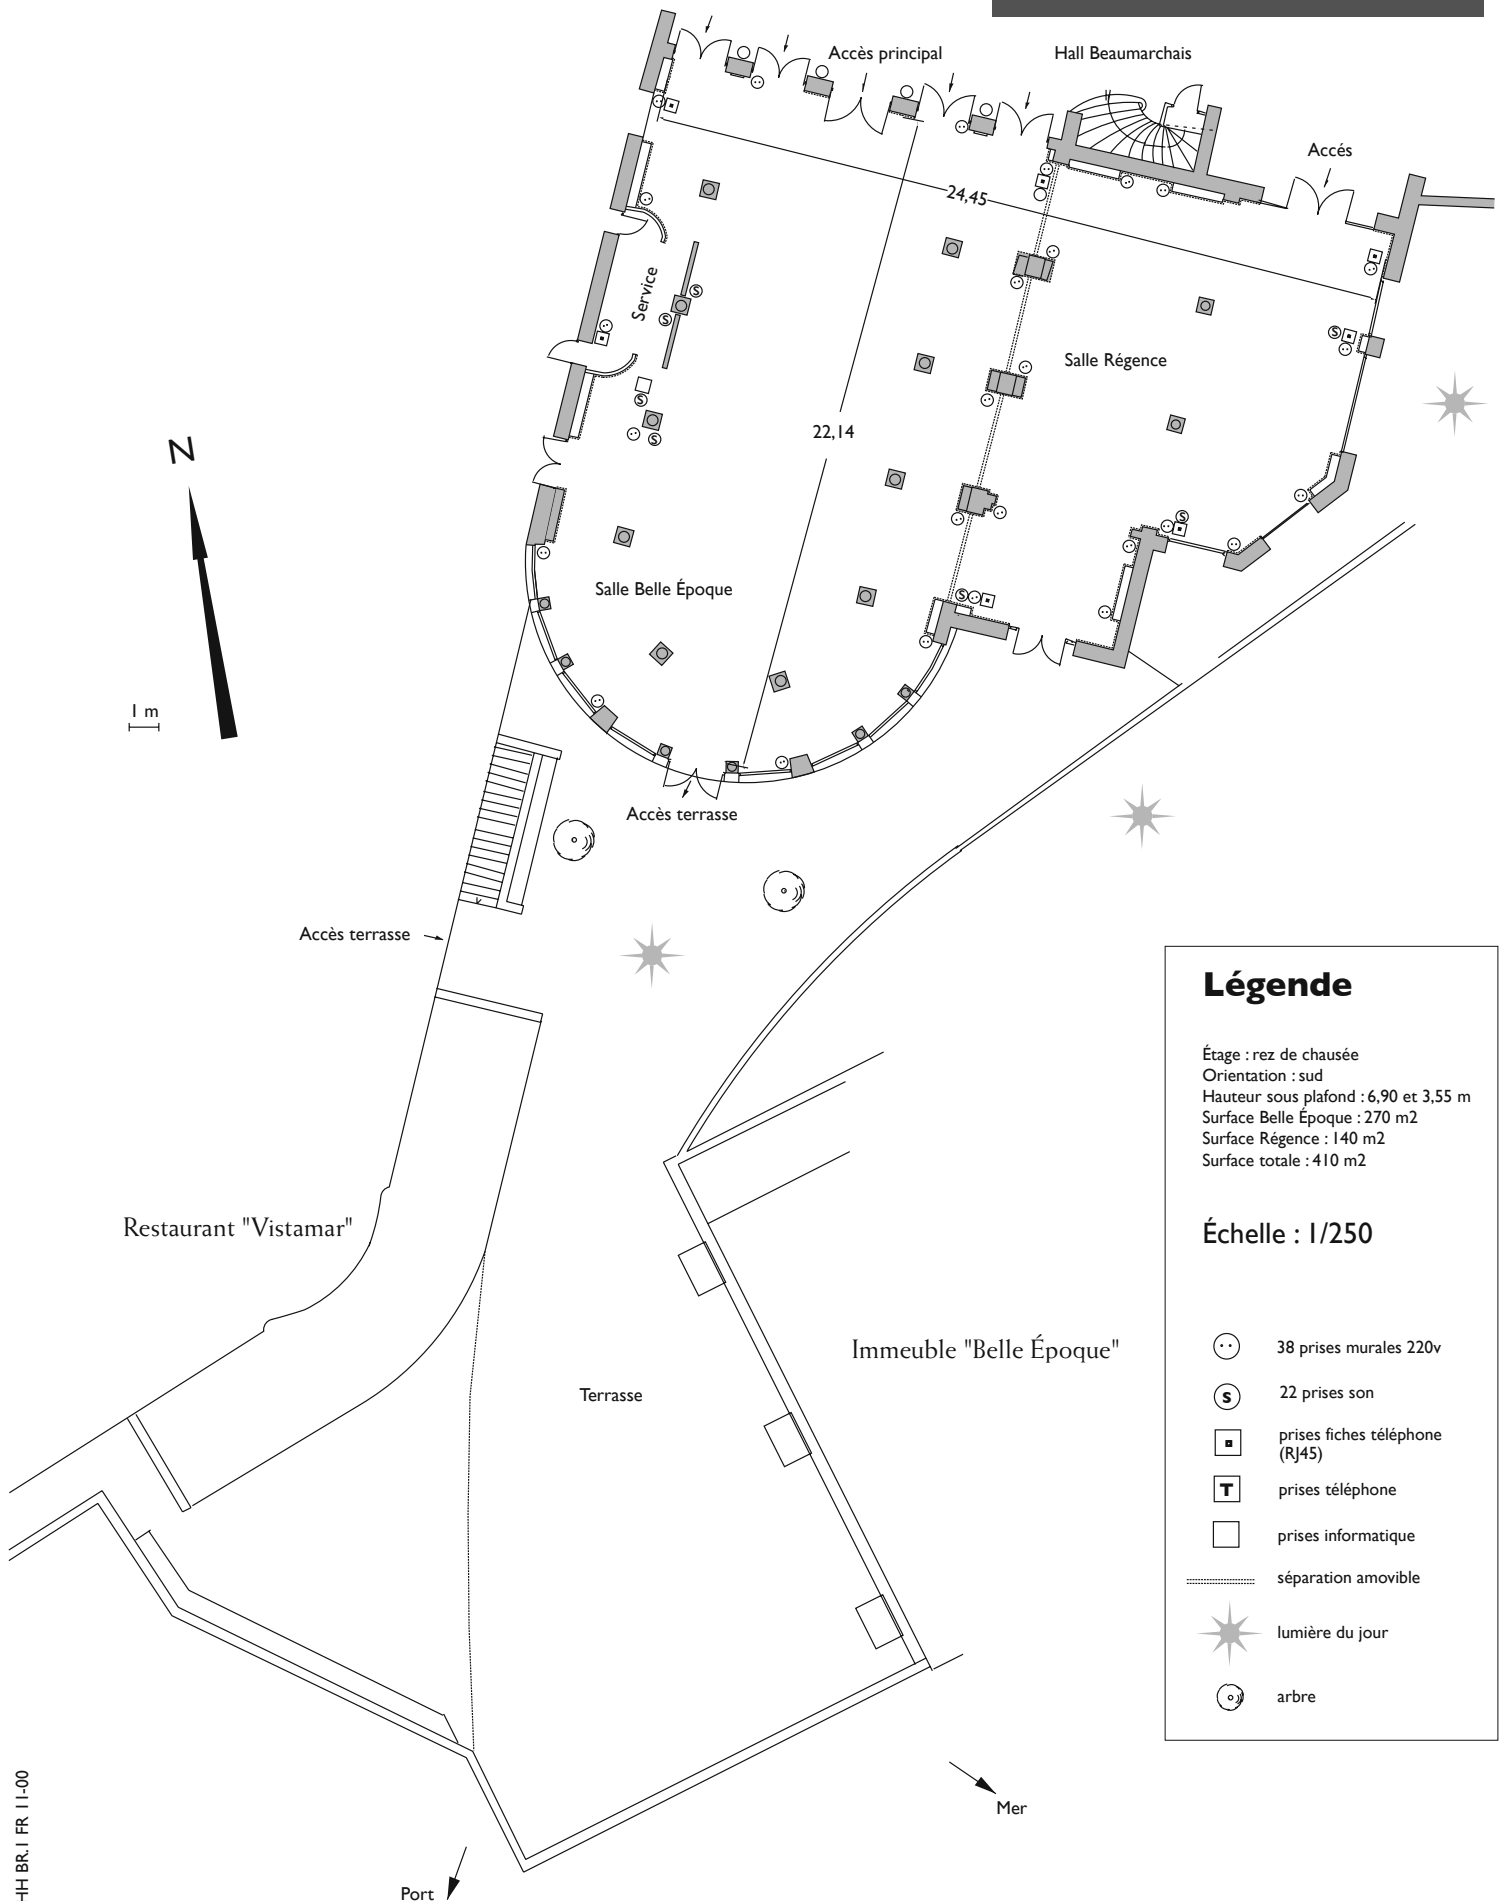

HÔTEL HERMITAGE

MONTE-CARLO

Salons Belle Époque et Régence

Légende

Étage : rez de chaussée
Orientation : sud
Hauteur sous plafond : 6,90 et 3,55 m
Surface Belle Époque : 270 m²
Surface Régence : 140 m²
Surface totale : 410 m²

Salons Belle Époque et Régence

Échelle : 1/300

Suggestions de mise en place

Salon Belle Époque et Régence

Hall Beaumarchais

Accès principal

Accès

Belle Époque