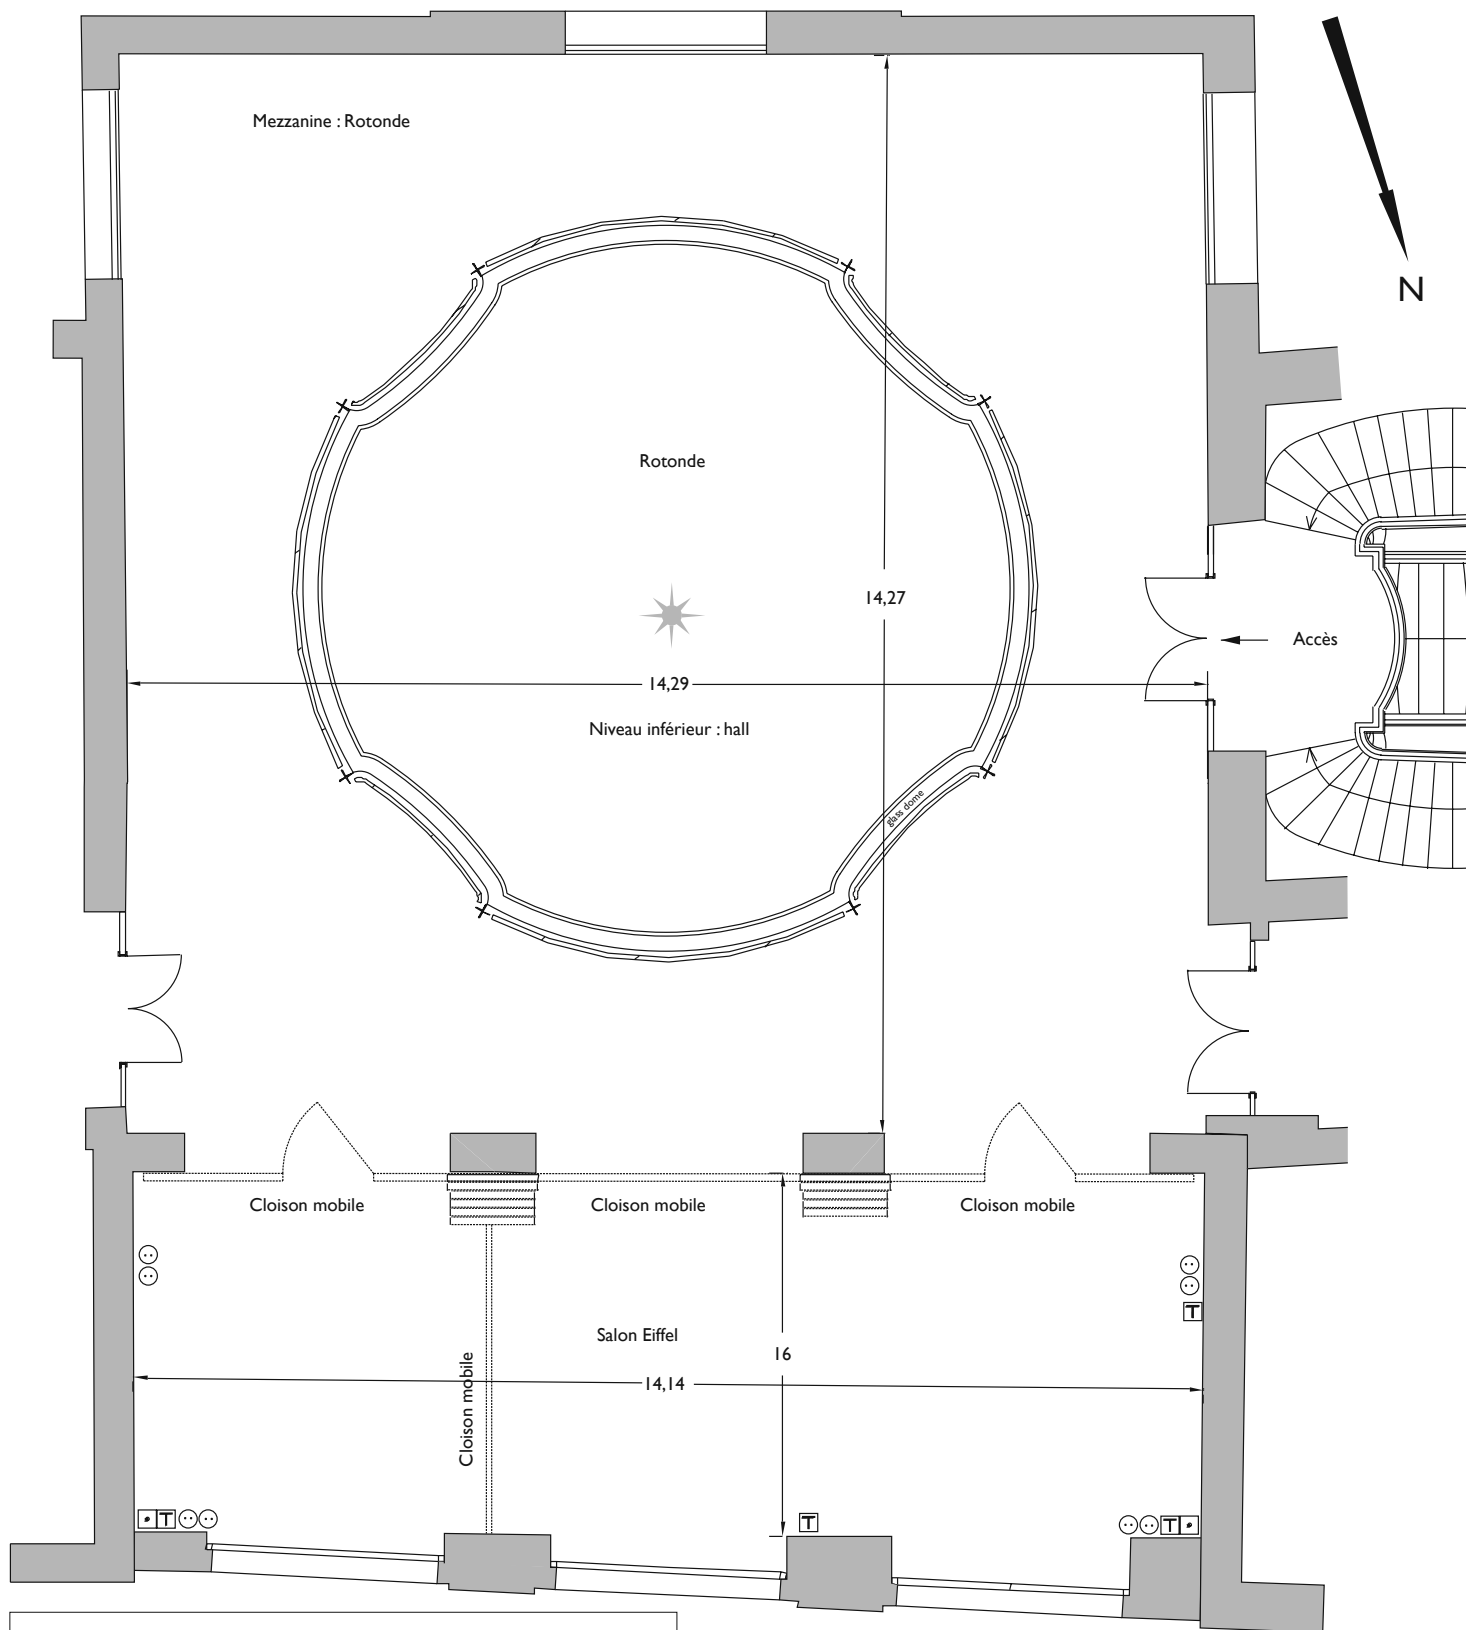

HÔTEL HERMITAGE

MONTE-CARLO

Salons Eiffel et Rotonde

Légende

Étage : 1er étage
Orientation : nord
Hauteur sous plafond : 3,38 m
Surface totale salon Eiffel : 65 m²
Surface totale salon Rotonde : 130 m²

8 prises murales 220v

2 prises télévision

prises téléphone

séparation amovible

Échelle : 1/100

lumière du jour

Salon Eiffel

Échelle : 1/200

Suggestions de mise en place