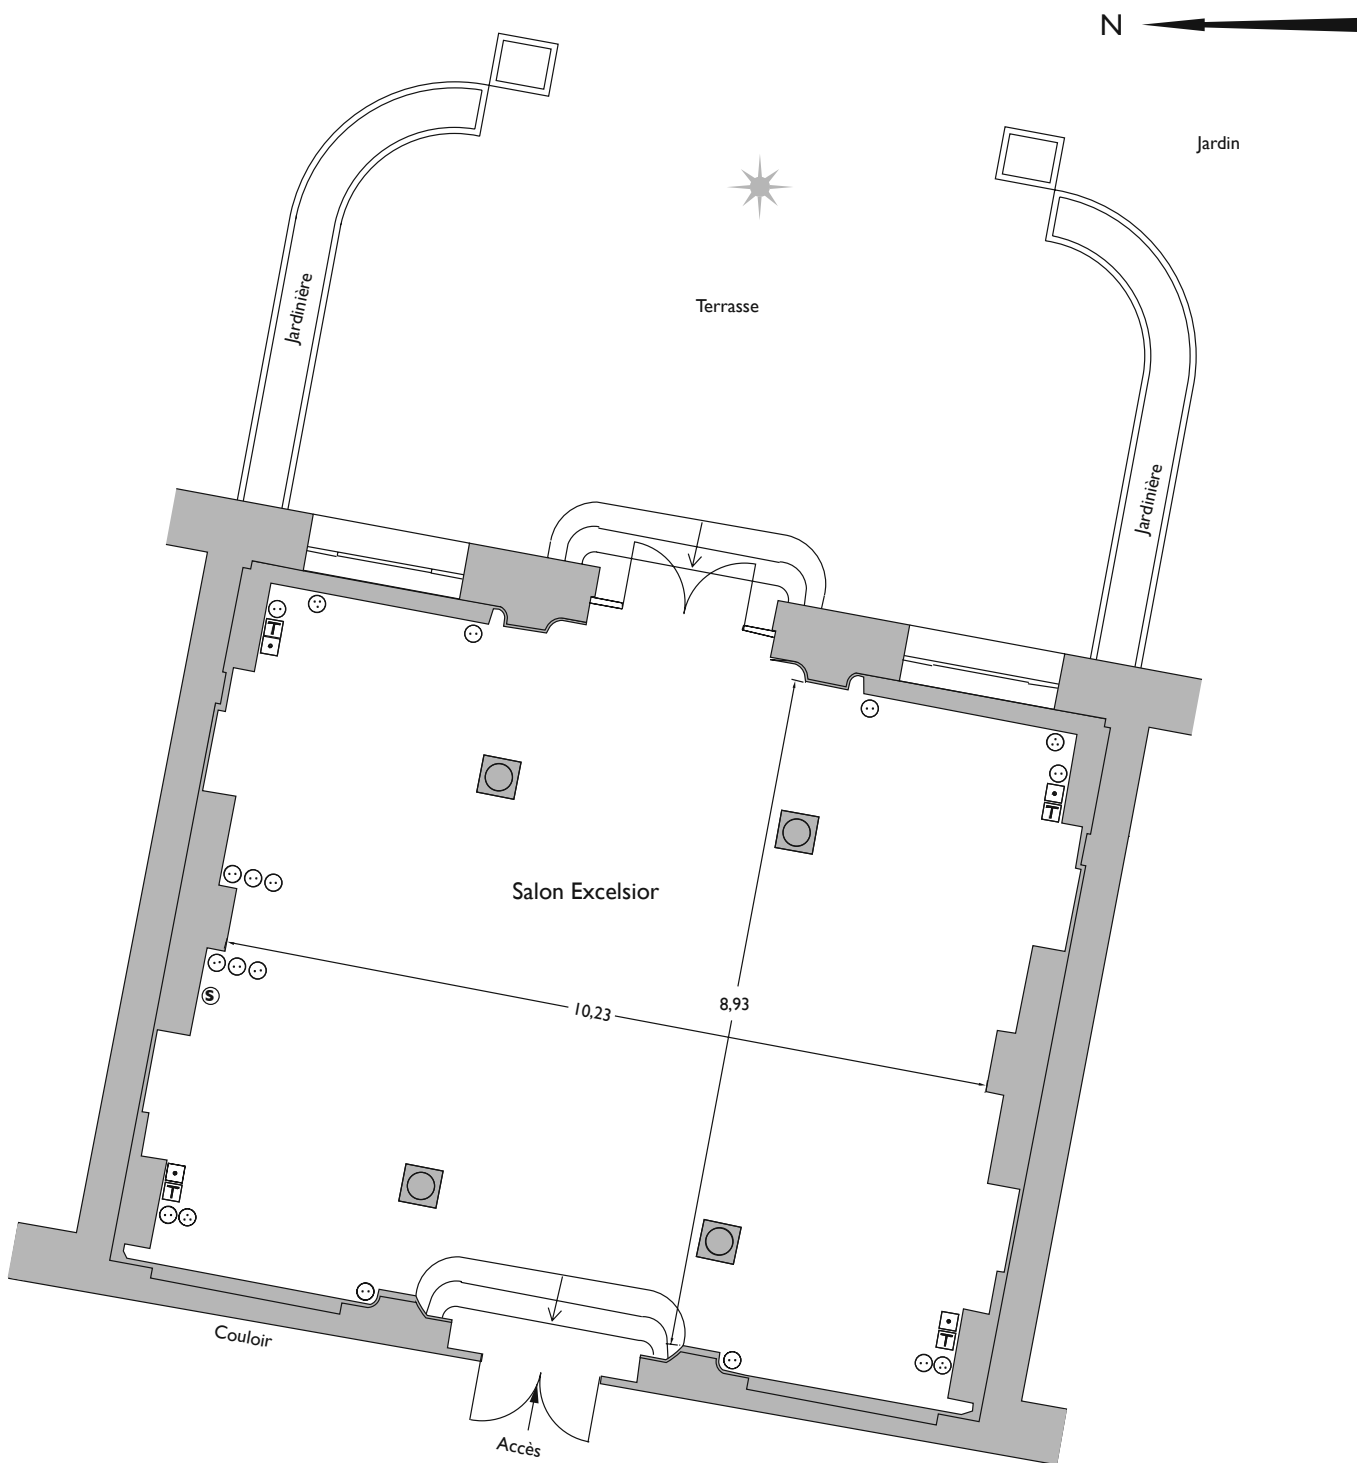

HÔTEL HERMITAGE

MONTE-CARLO

Salon Excelsior

Légende

Étage : niveau -I
Orientation : est
Hauteur sous plafond : 4,40 m
Surface totale : 97 m²

-  13 prises murales 220v
-  4 prises murales 380v
-  1 prise son
-  4 prises télévision
-  prises téléphone
-  lumière du jour

Échelle : 1/100

Salon Excelsior

Échelle : 1/300

Suggestions de mise en place