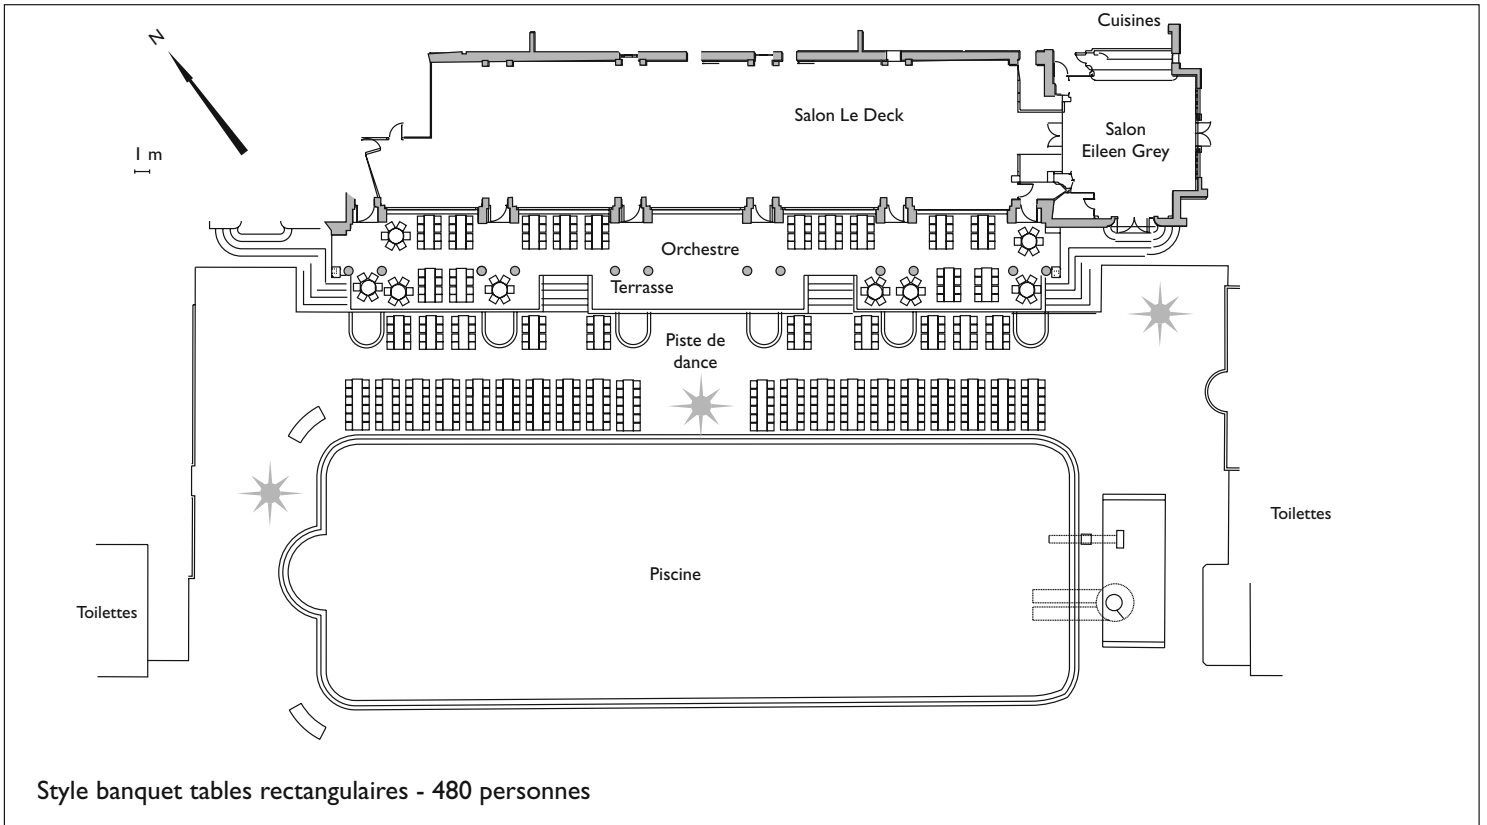

BEACH

MONTE-CARLO

Salle Le Deck et sa terrasse

Légende

Étage : rez de chaussée
 Orientation : sud
 Hauteur sous plafond : 4,72 m
 Surface du salon : 387 m²
 (non tout utilisable)
 Surface de la terrasse : 270 m²
 Surface de la plage de la piscine : 1540 m²

-  34 prises murales 220v
-  prises téléphone
-  1 prise terminal variateur intensité
-  lumière du jour

Échelle : 1/300

Salle Le Deck et sa terrasse

Échelle : 1/500

Suggestions de mise en place

Échelle : 1/500

Suggestions de mise en place

Salle Le Deck et sa terrasse