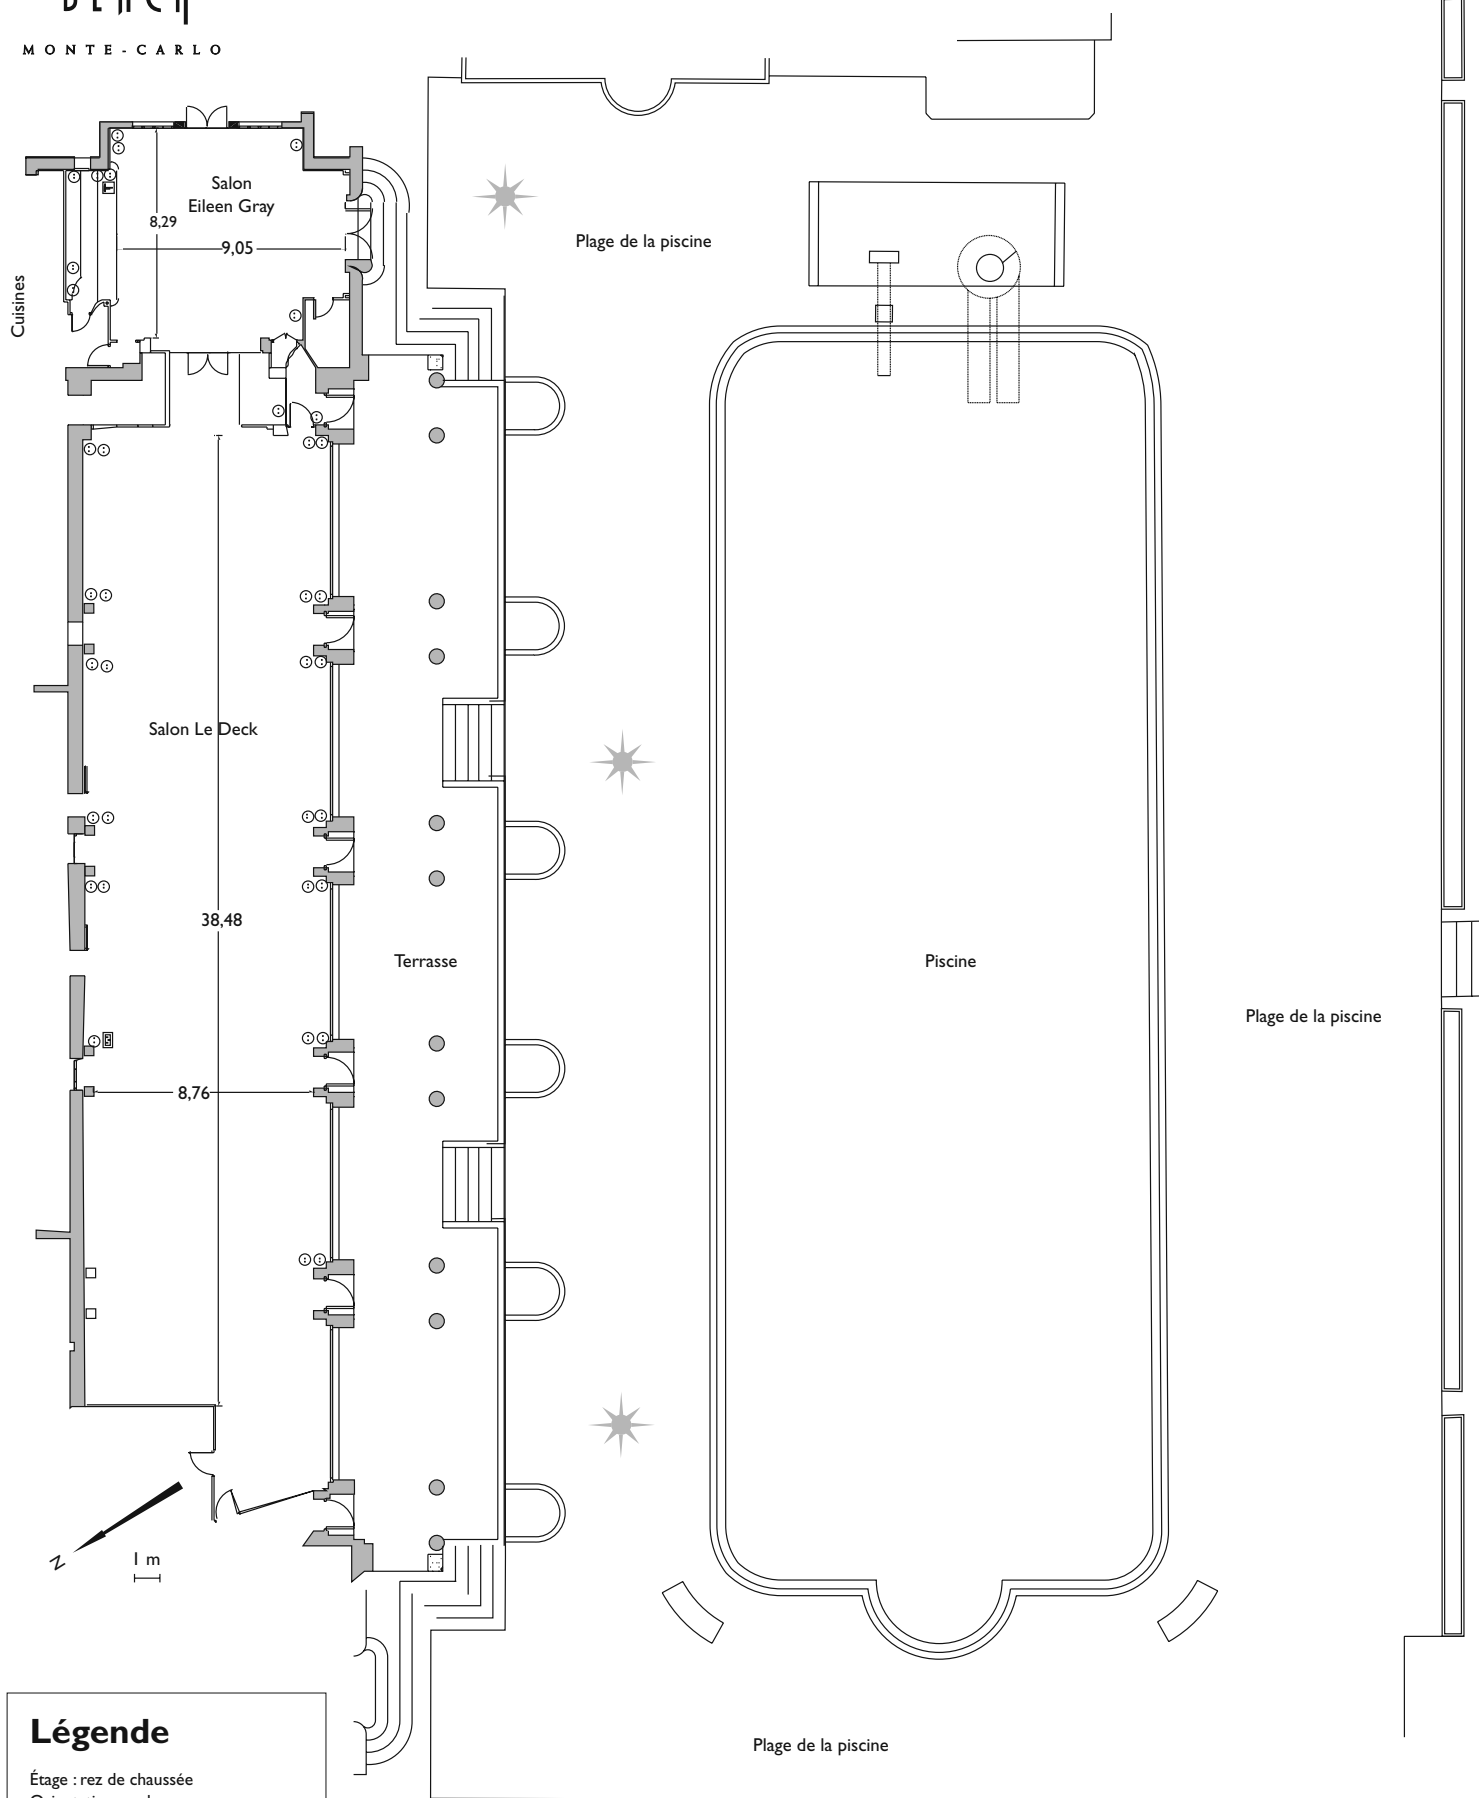

BEACH

MONTE-CARLO

Salle Le Deck et sa terrasse

Légende

Étage : rez de chaussée
 Orientation : sud
 Hauteur sous plafond : 4,72 m
 Surface du salon : 387 m²
 (non tout utilisable)
 Surface de la terrasse : 270 m²
 Surface de la plage de la piscine : 1540 m²

-  34 prises murales 220v
-  prises téléphone
-  1 prise terminal variateur intensité
-  lumière du jour

Échelle : 1/300

Salle Le Deck et sa terrasse

Échelle : 1/500

Suggestions de mise en place

Échelle : 1/500

Suggestions de mise en place

Salle Le Deck et sa terrasse