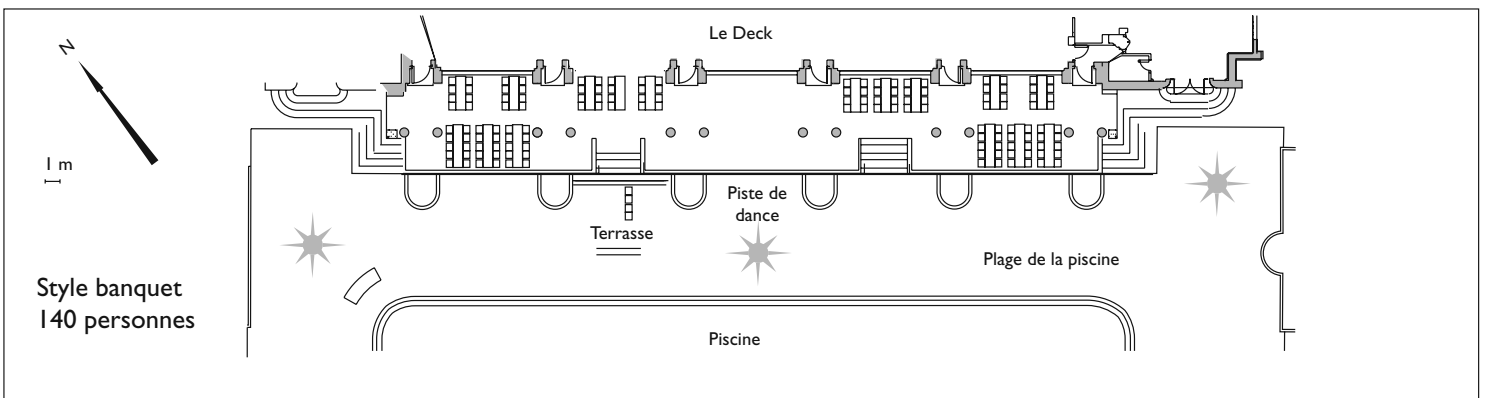

BEACH

MONTE-CARLO

Salle Le Deck et sa terrasse

Légende

Étage : rez de chaussée
 Orientation : sud
 Hauteur sous plafond : 4,72 m
 Surface du salon : 387 m²
 (non tout utilisable)
 Surface de la terrasse : 270 m²
 Surface de la plage de la piscine : 1540 m²

-  34 prises murales 220v
-  prises téléphone
-  1 prise terminal variateur intensité
-  lumière du jour

Échelle : 1/300

Salle Le Deck et sa terrasse

Échelle : 1/500

Suggestions de mise en place

Échelle : 1/500

Suggestions de mise en place

Salle Le Deck et sa terrasse