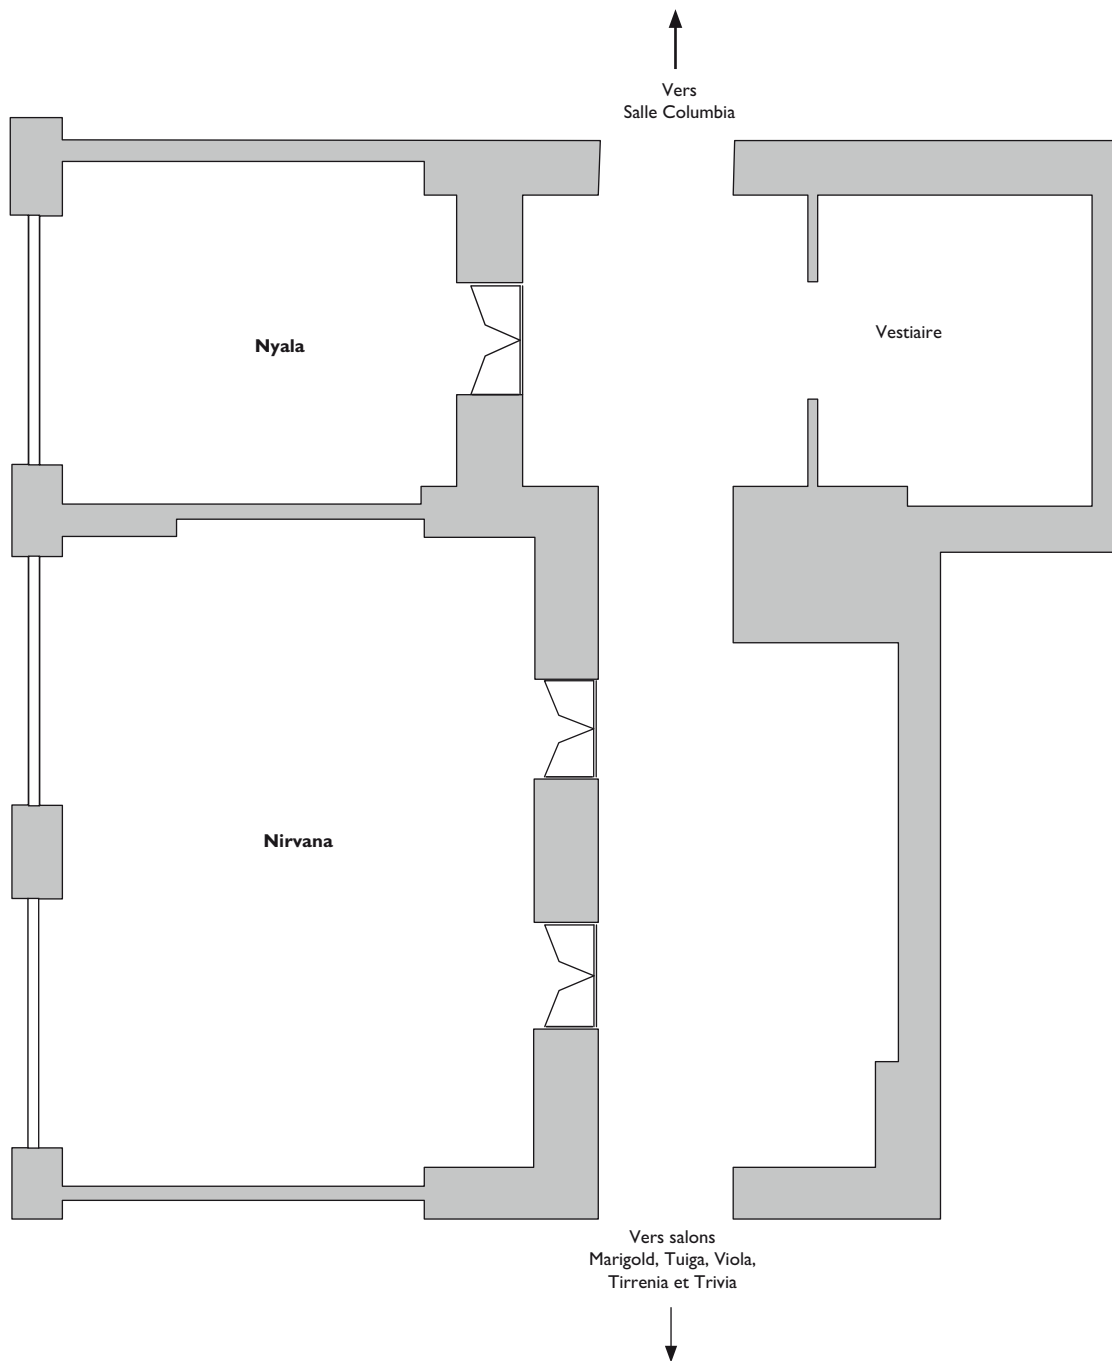

SITUATION

MCBHR_NYA/NIR_FR_03-06

Vue Mer

lumière du jour

Étage : 1^{er} étage

	Surface	Largeur	Profondeur	Hauteurs/plafond	Théâtre	École	Cocktail	Banquet	Déjeuner dîner	Style U	Table ronde
Nyala	38 m ²	5 m 33	7 m 39	3 m 40	30	15		15	24	15	
Nirvana	93 m ²	8 m 83	10 m 80	3 m 40	70	45	80	30	50	25	