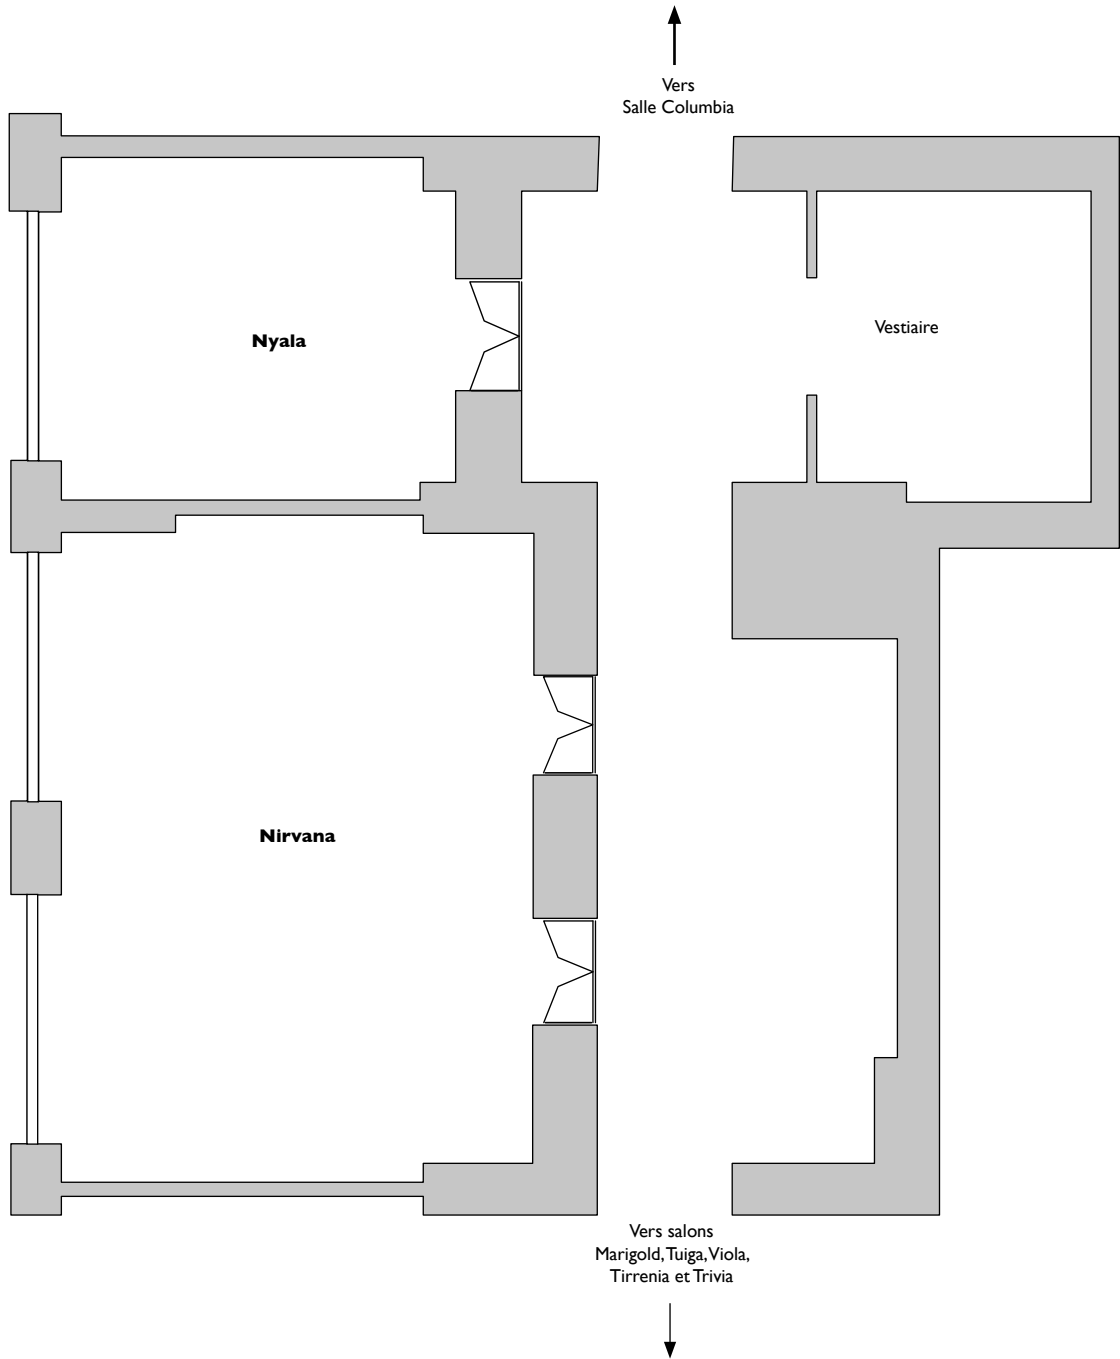

SITUATION

Vue Mer

Vers
Salle Columbia

Vestiaire

Vers salons
Marigold, Tuiga, Viola,
Tirrenia et Trivia

lumière du jour

Étage : 1^{er} étage

	Surface	Largeur	Profondeur	Hauteur s/plafond	Théâtre	École	Cocktail	Banquet	Déjeuner dîner	Style U	Table ronde
Nyala	35 m ²	5 m 36	6 m 43	3 m 40	30	14		16	18	14	
Nirvana	88 m ²	7 m 86	10 m 80	3 m 30	80	35	80	40	54	26	