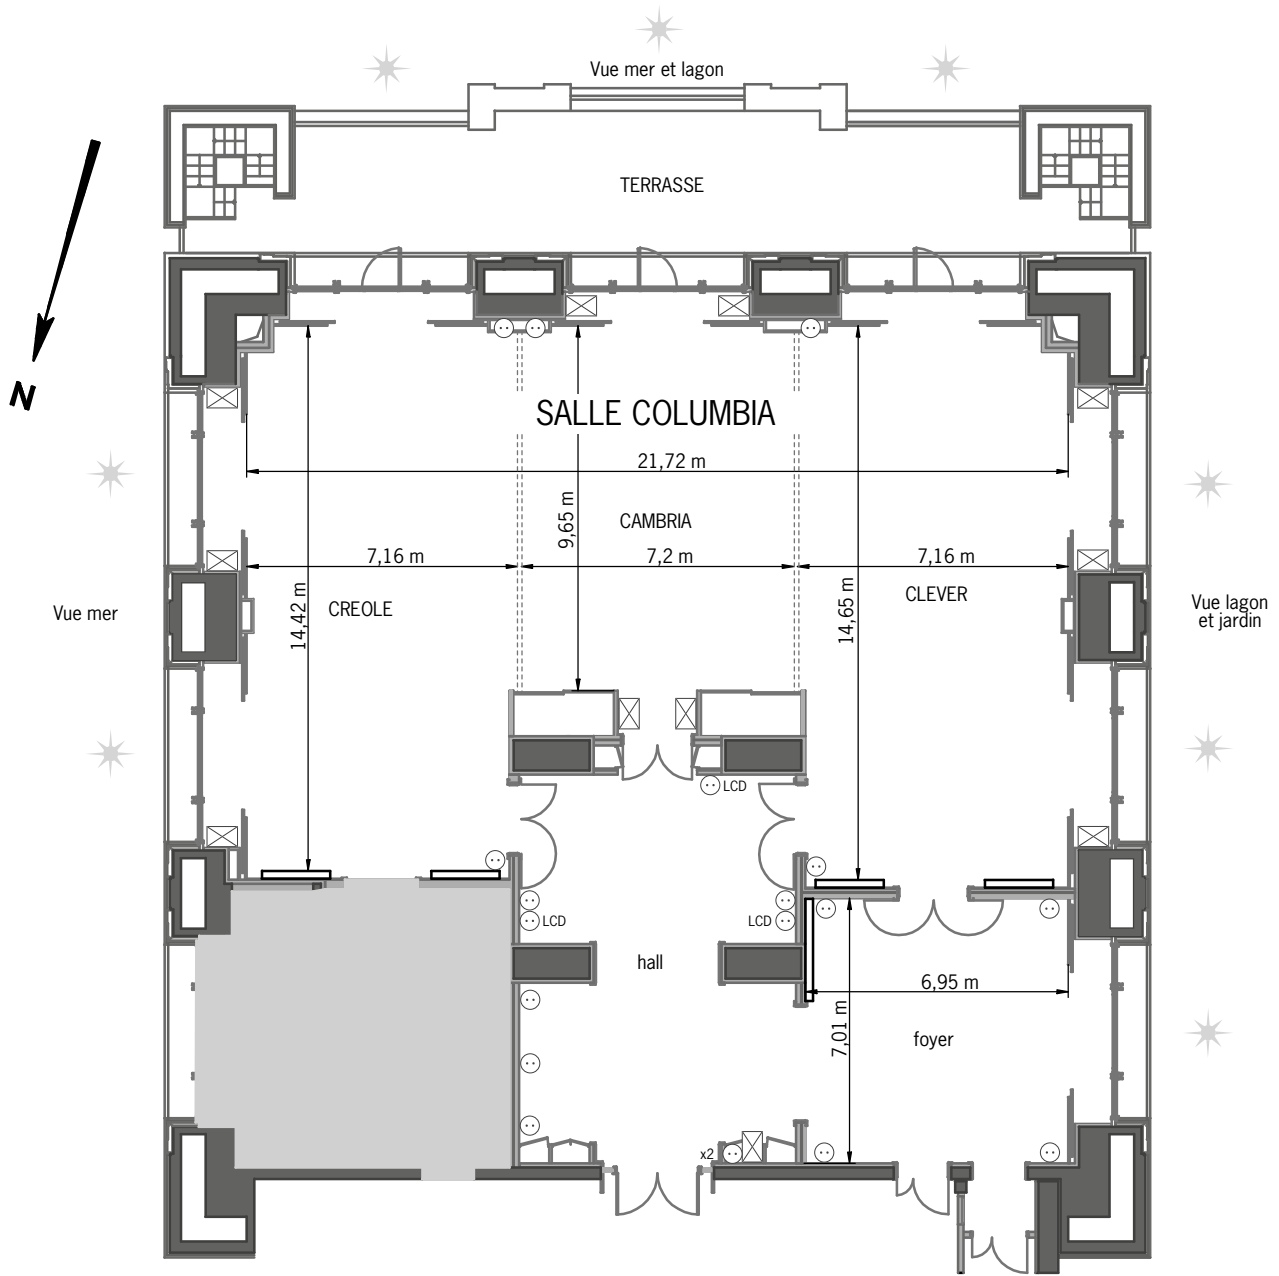

Salle Columbia

Légende

Étage : 1^{er} étage
 Orientation : sud
 Hauteur sous plafond : 3,30 m
 Surface Columbia : 324 m²
 Surface Clever : 121 m²
 Surface Créole : 120 m²
 Surface Cambria : 83 m²

prises murales 220v
 Coffrets prises
 séparation amovible
 lumière du jour

Échelle : 1/200

	Board	Cabaret	École	Théâtre	U	U fermé	Banquet	Cocktail
SALLE COLUMBIA	52	78	90	150	50	58	234	300
SALON CAMBRIA	28	24	28	54	24	34	45	40
SALON CLEVER	40	42	56	100	36	46	72	80
SALON CRÉOLE	40	42	56	100	36	46	72	80