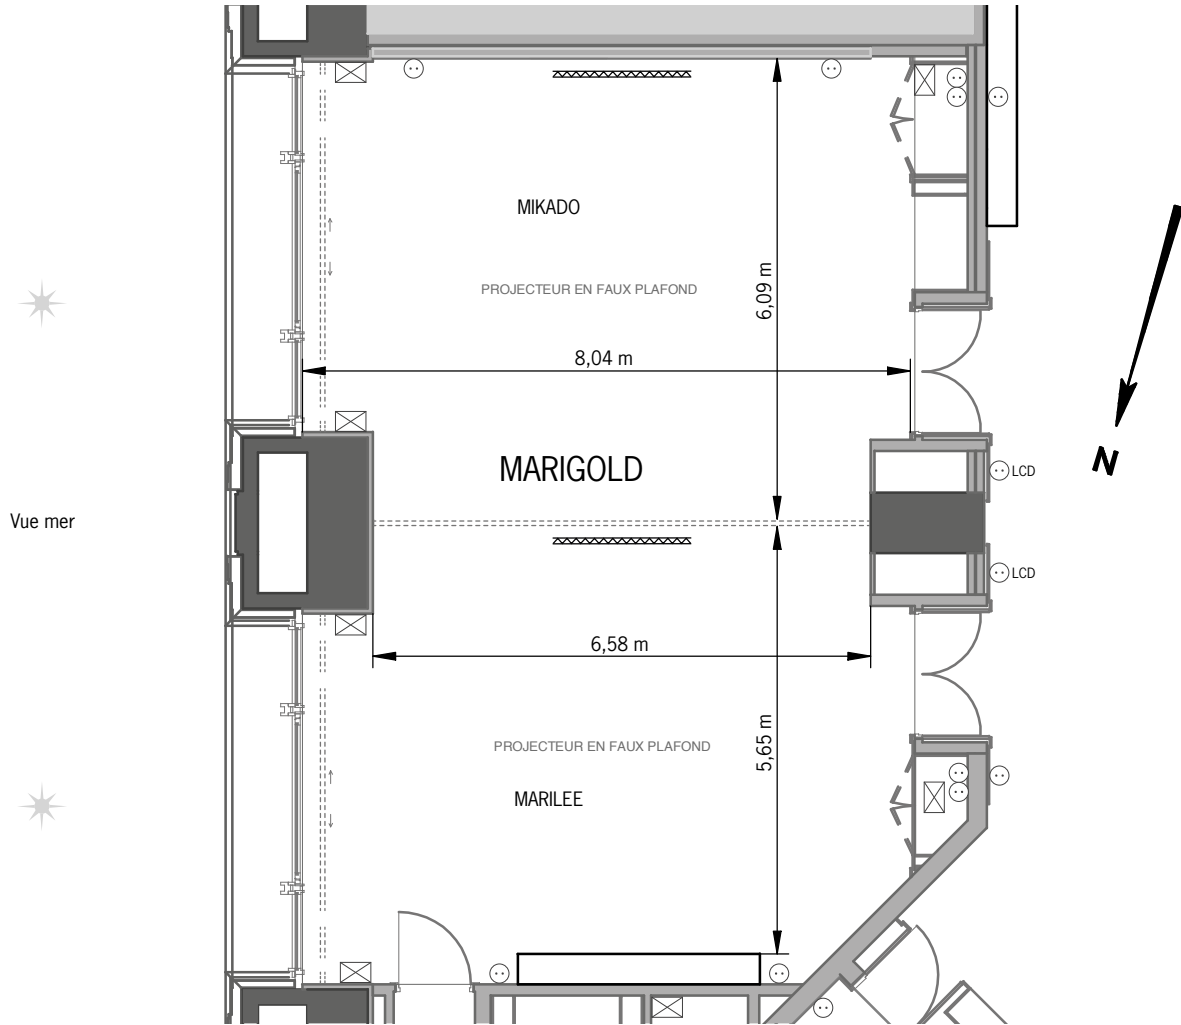

Salon Marigold

Légende

- prises murales 220v
 - Coffrets prises
 - séparation amovible
 - écrans
 - lumière du jour
- Étage : 1^{er} étage
Orientation : est
Hauteur sous plafond : 3,30 m
Surface Marigold : 88 m²
Surface Marilee : 47 m²
Surface Mikado : 41 m²
- Échelle : 1/100

	Board	Cabaret	École	Théâtre	U	U fermé	Banquet	Cocktail
SALON MARIGOLD	40	56	45	100	40	52	72	80
SALON MARILEE	14	18	27	40	14	20	27	40
SALON MIKADO	14	18	27	40	14	20	27	40