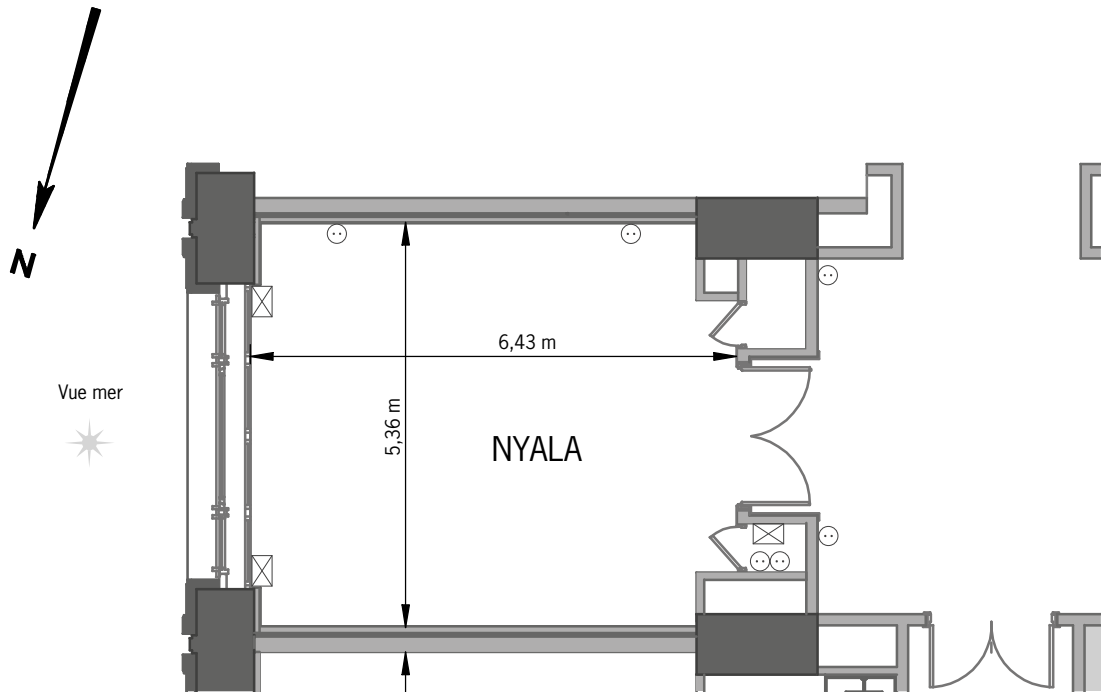

Salon Nyala

**Légende**

Étage : 1<sup>er</sup> étage  
Orientation : est  
Hauteur sous plafond : 3,40 m  
Surface totale : 35 m<sup>2</sup>

⊙ prises murales 220v

⊠ Coffrets prises

Échelle : 1/100

☀ lumière du jour

Board	Cabaret	École	Théâtre	U	U fermé	Banquet	Cocktail
14	14	14	30	14	22	18	20