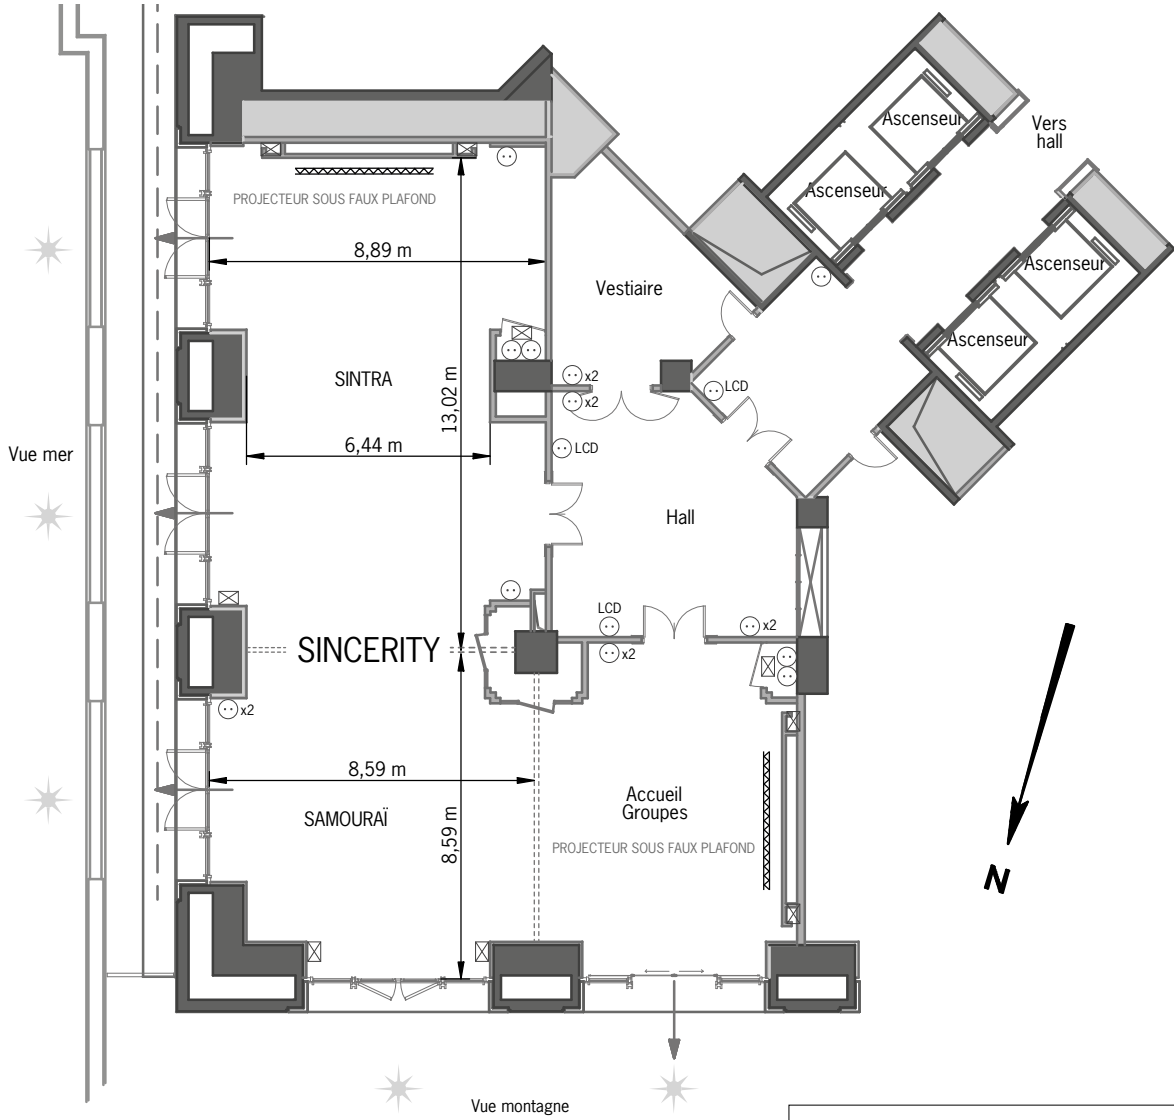

# Salon Sincerity

**Légende**

- prises murales 220v
- Coffrets prises
- séparation amovible
- écran escamotable
- lumière du jour

Étage : 1<sup>er</sup> étage  
Orientation : est  
Hauteur sous plafond : 3,40 m  
Surface Sincerity : 180 m<sup>2</sup>  
Surface Sintra : 112 m<sup>2</sup>  
Surface Samouraï : 68 m<sup>2</sup>

Échelle : 1/200

	Board	Cabaret	École	Théâtre	U	U fermé	Banquet	Cocktail
SALON SINCERITY	64	77	114	149	68	76	120	150
SALON SAMOURAÏ	22	28	27	58	20	28	24	40
SALON SINTRA	40	42	60	90	38	46	48	80