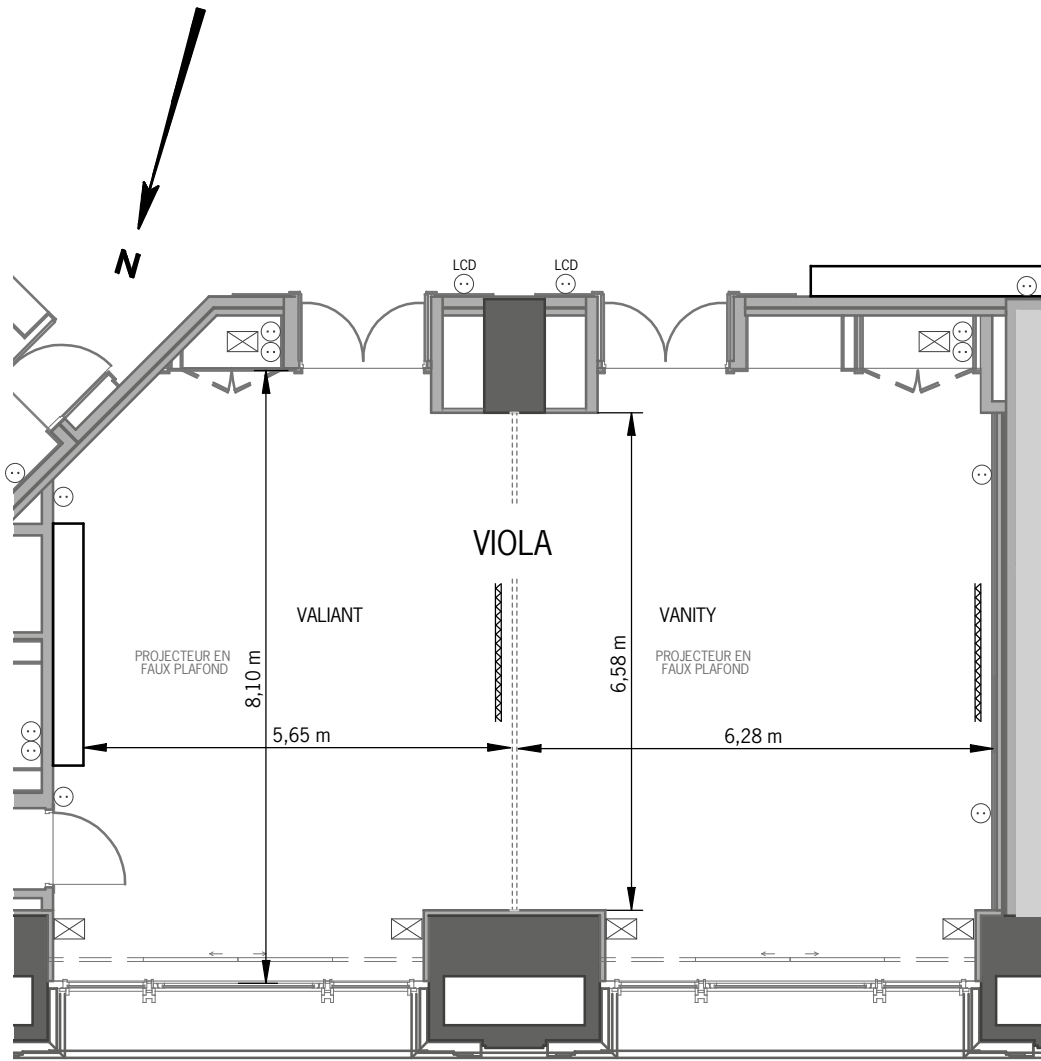

Salon Viola

Vue montagne

Légende

- ⊙ prises murales 220v
 - ⊠ coffrets prises
 - ⋯ séparation amovible
 - ▬ écran escamotable
 - ☀ lumière du jour
- Étage : 1^{er} étage
Orientation : nord
Hauteur sous plafond : 3,30 m
Surface Viola : 96 m²
Surface Vanity : 49 m²
Surface Valiant : 47 m²
- Échelle : 1/100

	Board	Cabaret	École	Théâtre	U	U fermé	Banquet	Cocktail
SALON VIOLA	40	56	45	100	40	52	72	80
SALON VALIANT	14	18	27	40	14	20	27	40
SALON VANITY	14	18	27	40	14	20	27	40