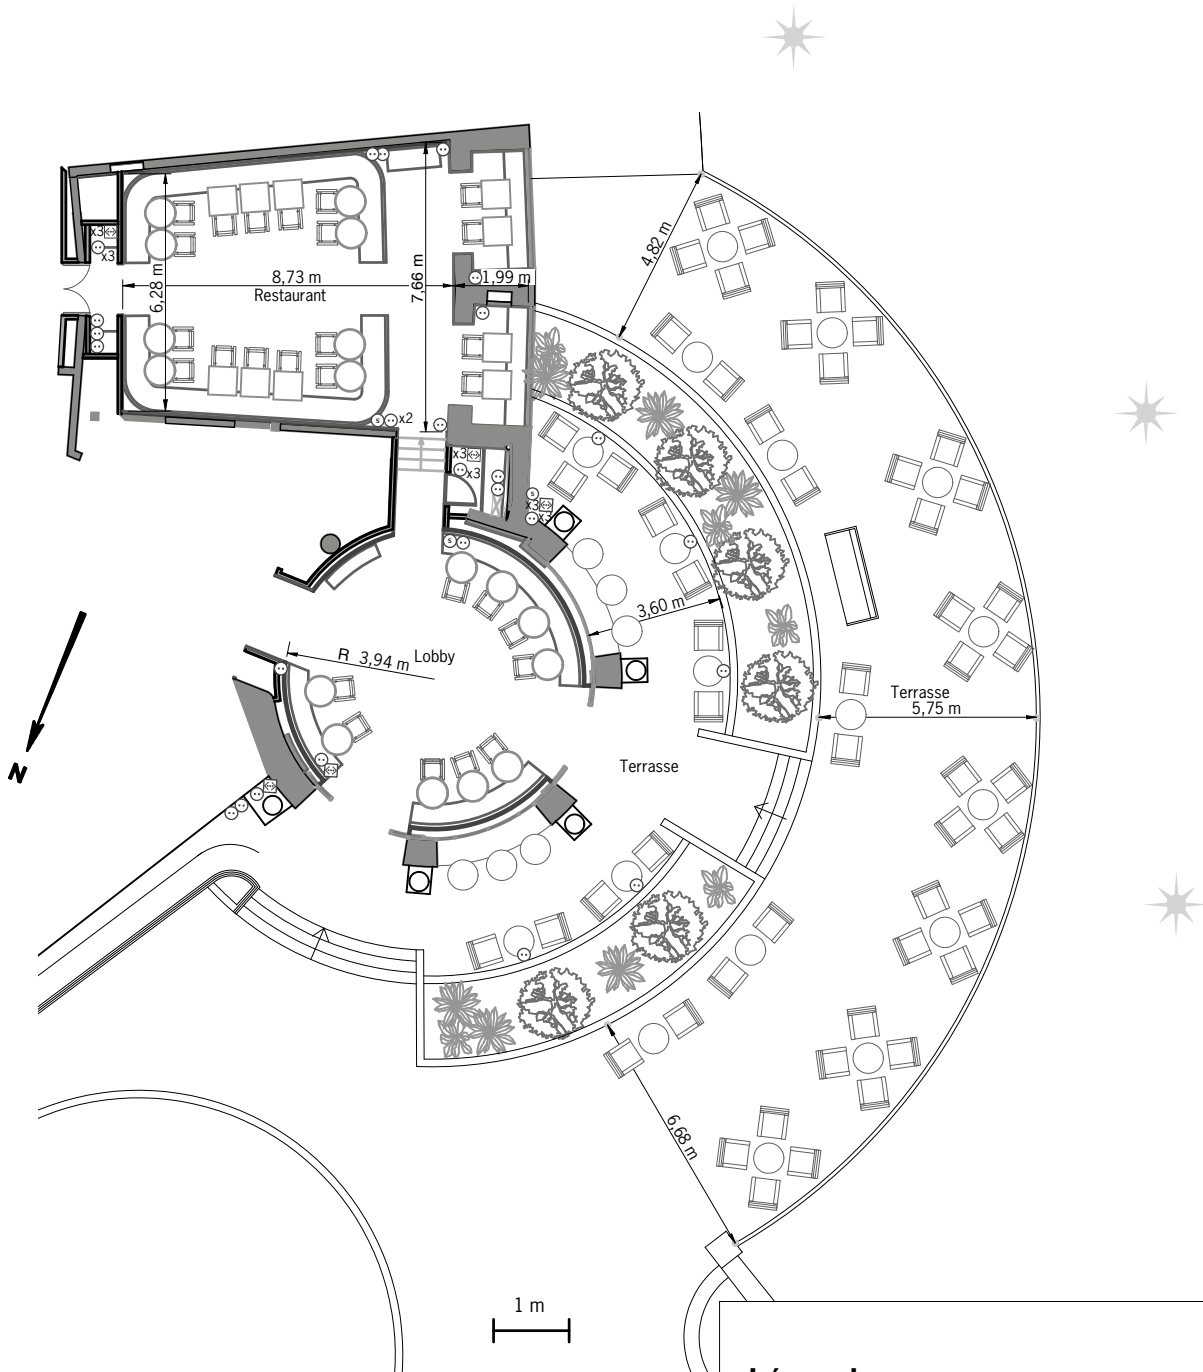

Restaurant Elsa et sa terrasse

Légende

Étage : rez-de-chaussée
Orientation : sud-ouest
Hauteur sous plafond : 2.50 à 2.65 m
Surface Restaurant : 63 m²
Surface Terrasse : 228 m²

Échelle : 1/100

- prises son
- prises murales 220v
- prises murales 220v (secouru)
- prises accès internet
- lumière du jour

Board	Cabaret	École	Théâtre	U	U fermé	Banquet	Cocktail
-	-	-	-	-	-	s.d. (36)	s.d.