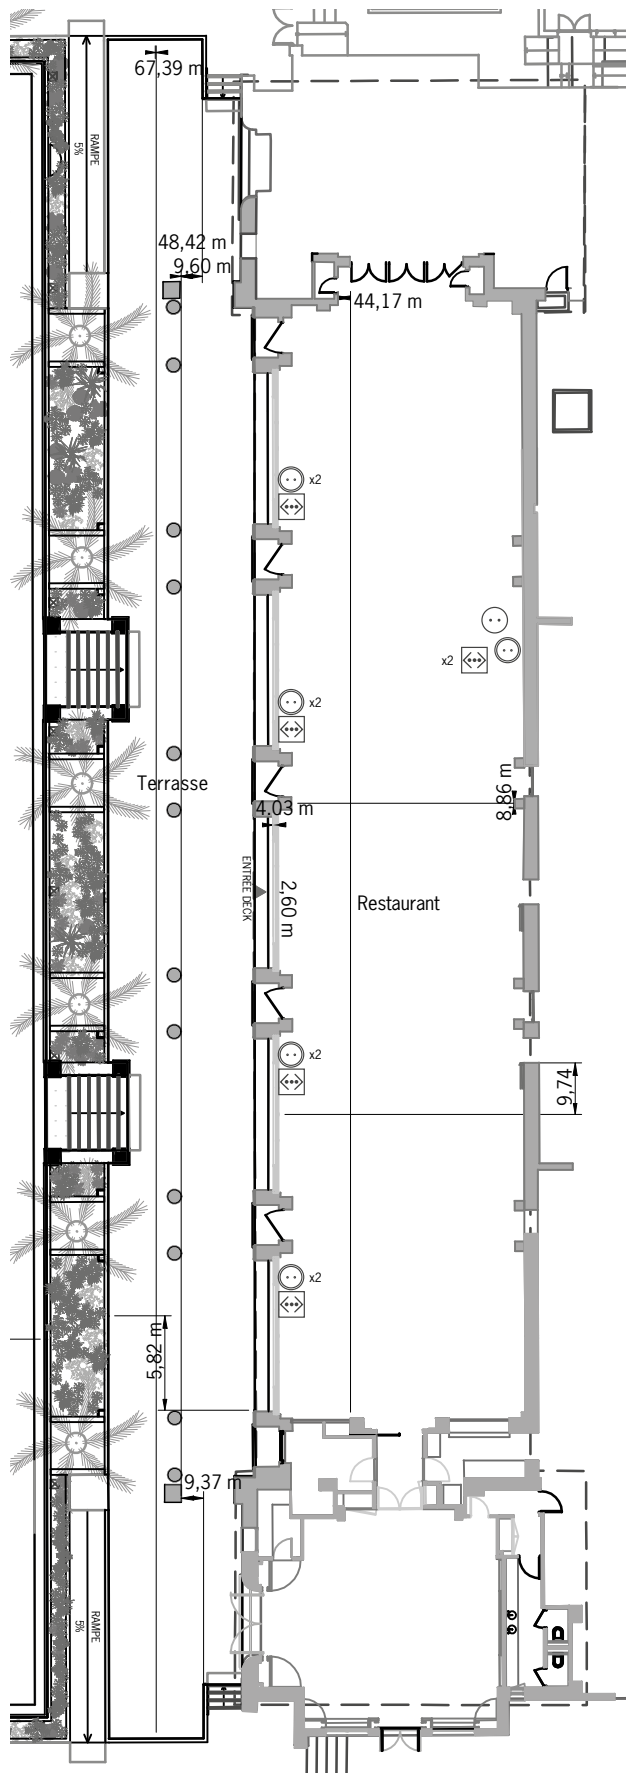

Le Deck et sa terrasse

Piscine
Vue mer

Légende

Étage : rez-de-chaussée
 Orientation : sud
 Hauteur sous plafond : 4.49 et 4.72 m
 Surface Le Deck : 433 m²
 Surface terrasse : 267 m²
 Surface totale : 700 m²
 Surface de la plage de la piscine : 1540 m²

- prises murales 220v
- prises murales 220v (secouru)
- prises accès internet
- lumière du jour

Échelle : 1/300

	Board	Cabaret	École	Théâtre
LE DECK	-	224	-	300

	U	U fermé	Banquet	Cocktail
LE DECK	-	-	400	600