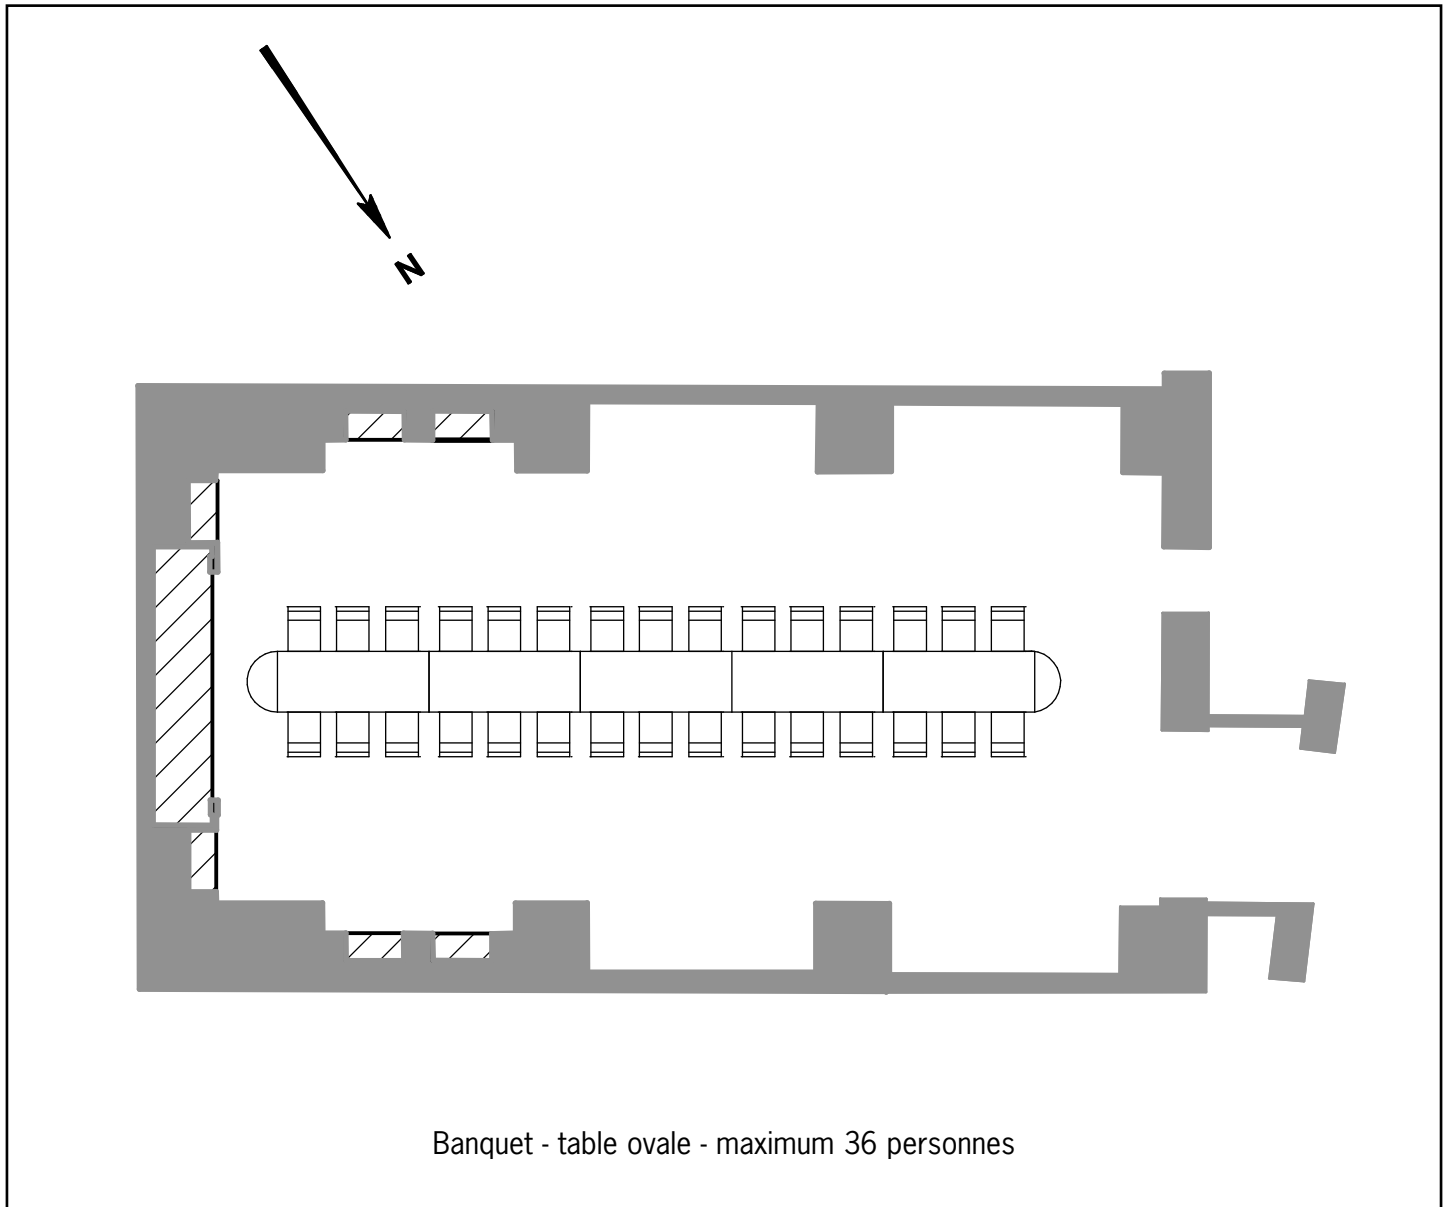

Légende

Étage : sous-sol
 Hauteur sous plafond : 2,65 m
 Hauteur sous poutres : 2,50 m
 Surface totale : 82 m²

 14 prises murales 220

Échelle : 1/100

	Board	Cabaret	École	Théâtre	U	U fermé	Banquet	Cocktail
CAVE DE L'HÔTEL DE PARIS MONTE-CARLO	-	-	-	-	-	-	40	40

Échelle : 1/100

Informations techniques/capacités maximum par type de mise en place : voir plan à vide

Échelle : 1/100

Informations techniques/capacités maximum par type de mise en place : voir plan à vide