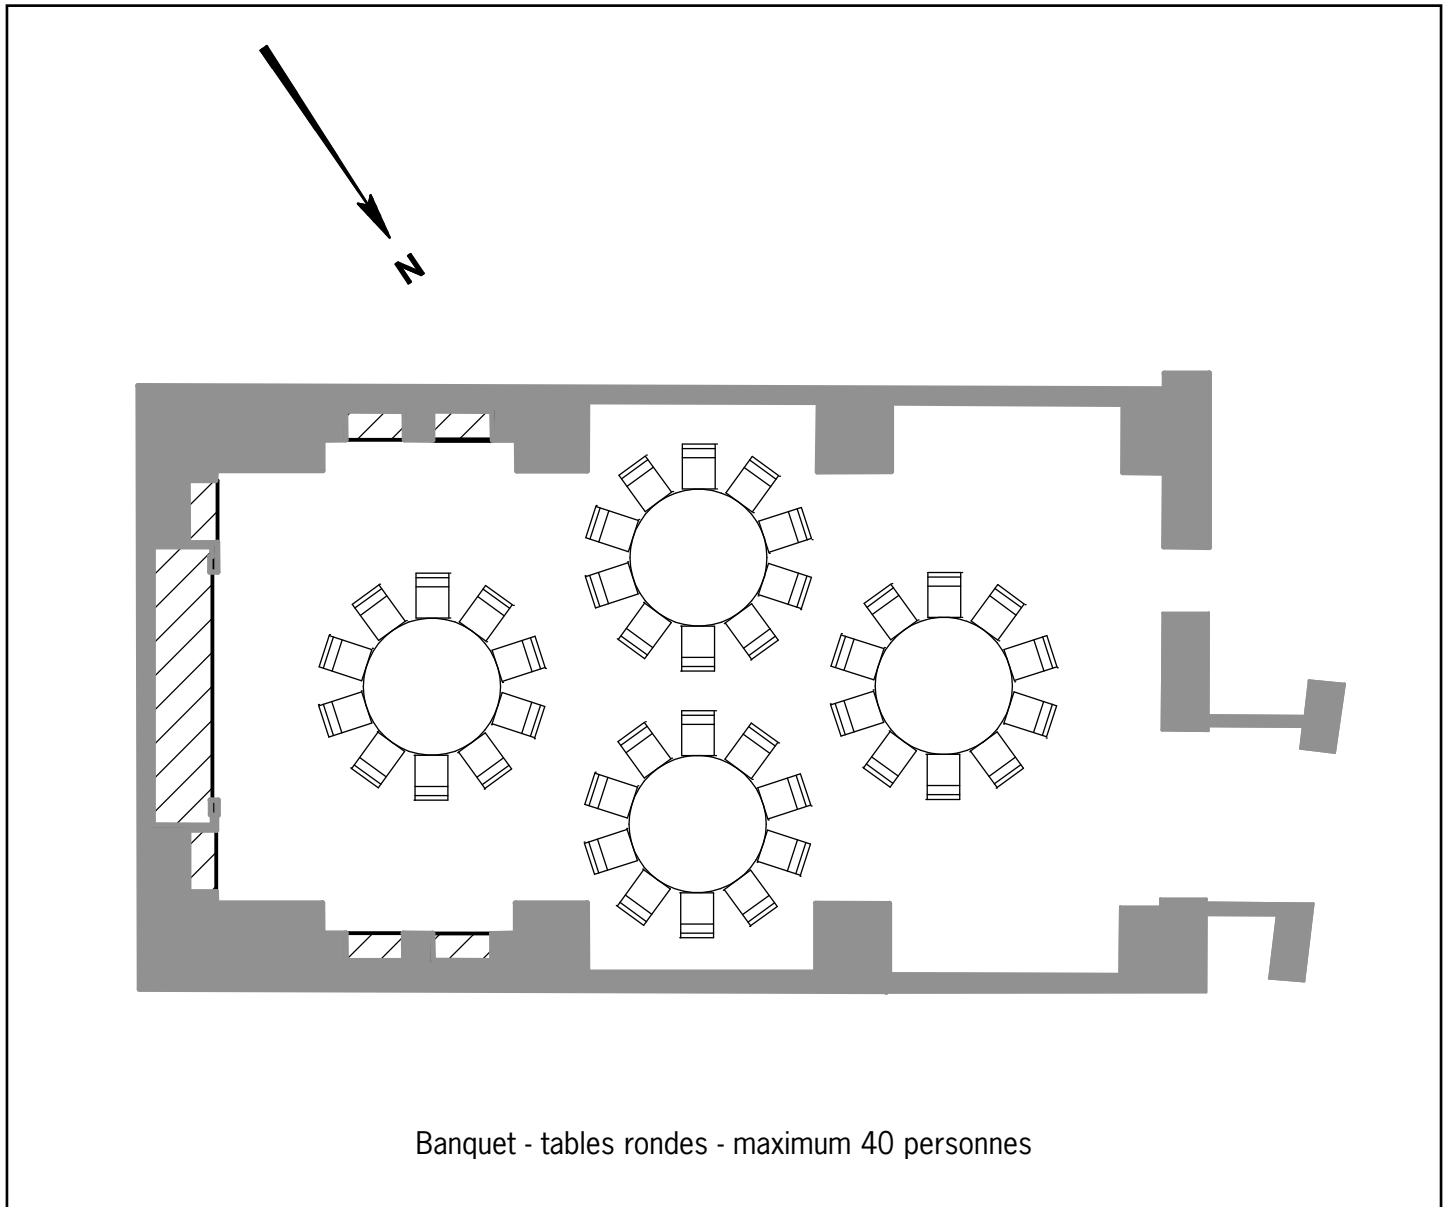

Légende

Étage : sous-sol
 Hauteur sous plafond : 2,65 m
 Hauteur sous poutres : 2,50 m
 Surface totale : 82 m²

 14 prises murales 220

Échelle : 1/100

	Board	Cabaret	École	Théâtre	U	U fermé	Banquet	Cocktail
CAVE DE L'HÔTEL DE PARIS MONTE-CARLO	-	-	-	-	-	-	40	40

Échelle : 1/100

Informations techniques/capacités maximum par type de mise en place : voir plan à vide

Échelle : 1/100

Informations techniques/capacités maximum par type de mise en place : voir plan à vide