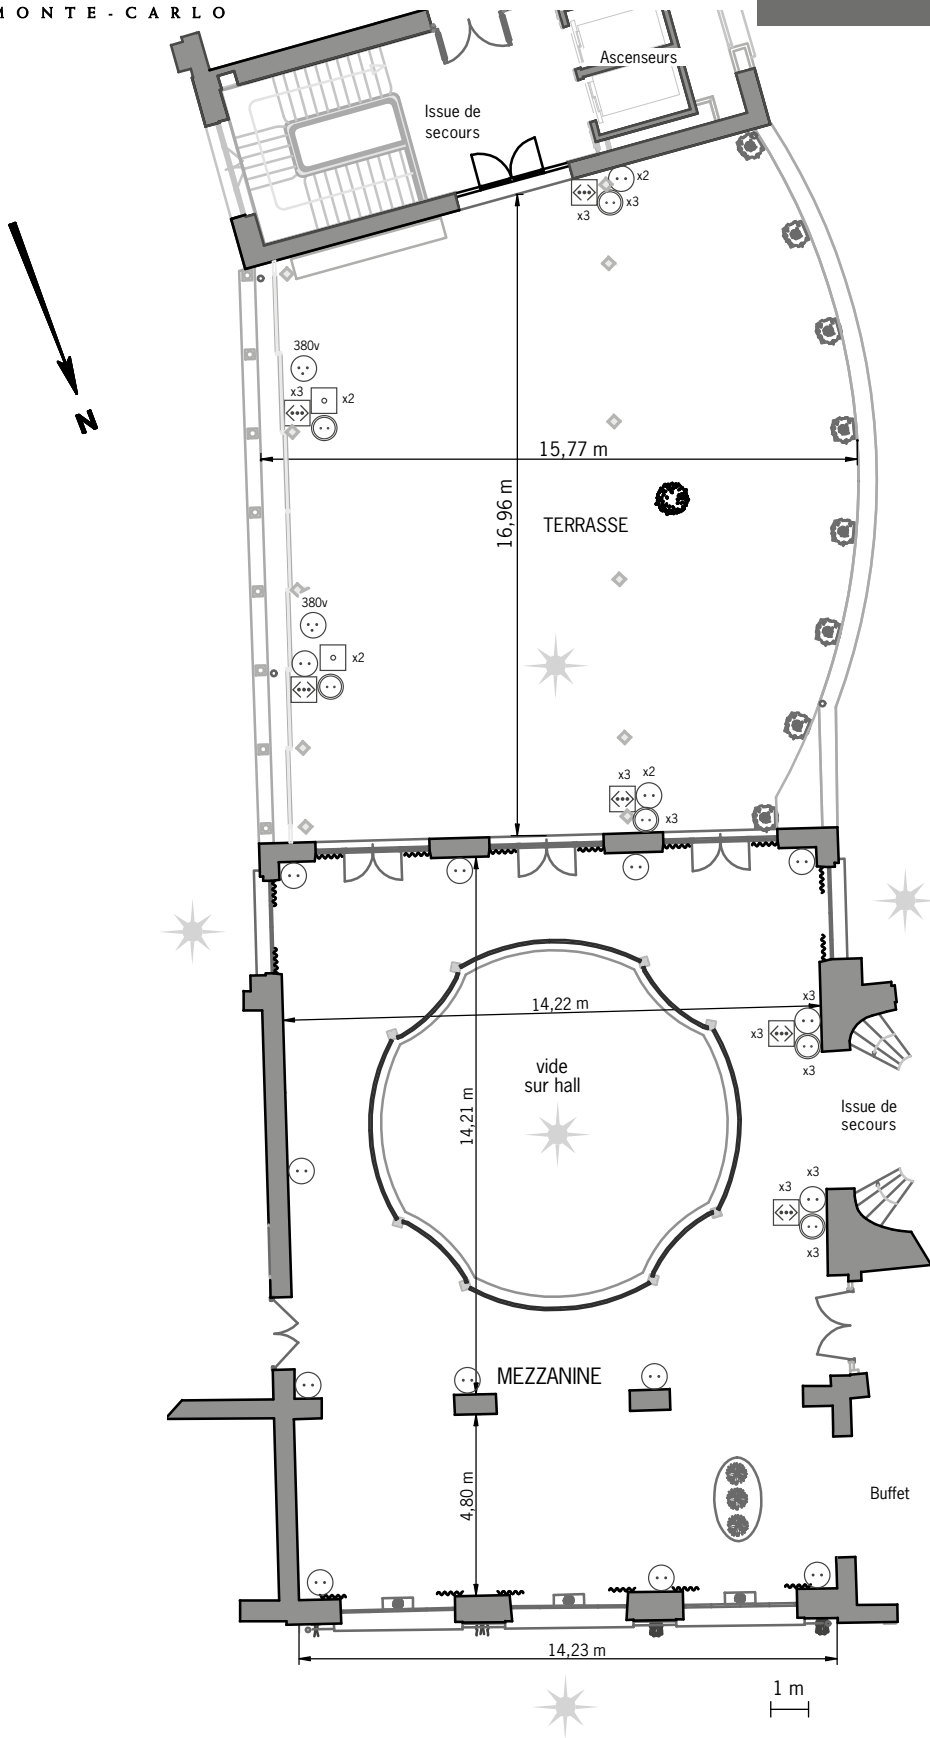

HÔTEL HERMITAGE

MONTE-CARLO

Mezzanine Eiffel et sa terrasse

Légende

Étage : 1^{er} étage
 Orientation : sud
 Hauteur sous plafond : 3,36 m
 Surface Mezzanine : 212 m²
 Surface Terrasse : 243 m²
 Surface totale : 455 m²

Échelle : 1/200

- prises câble
- prises murales 220v
- prises murales 220v (secouru)
- prises murales 380v
- prises accès internet
- lumière du jour

Board	Cabaret	École	Théâtre	U	U fermé	Banquet	Cocktail
-	-	-	-	-	-	100	150