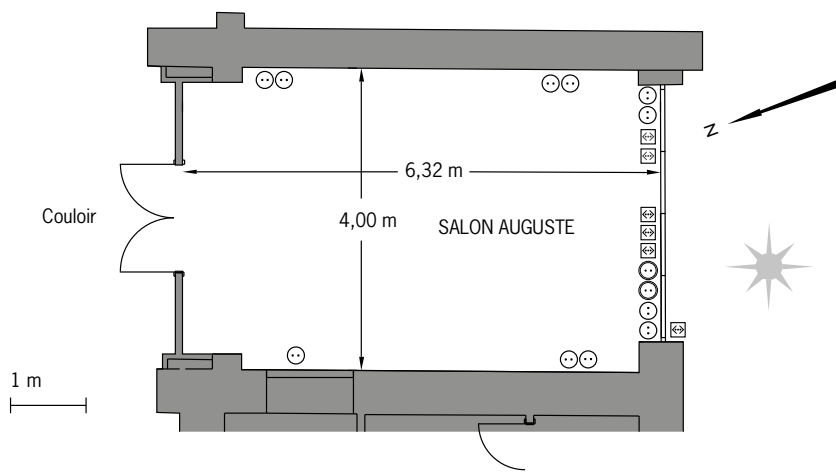

HÔTEL HERMITAGE

MONTE-CARLO

Salon Auguste

Légende

Étage : rez-de-chaussée
 Orientation : sud-est
 Hauteur sous plafond : 4,18 m
 Surface totale : 25 m²

Échelle : 1/100

-  prise murale 220v
-  prise murale 220v (secouru)
-  prise accès internet
-  lumière du jour