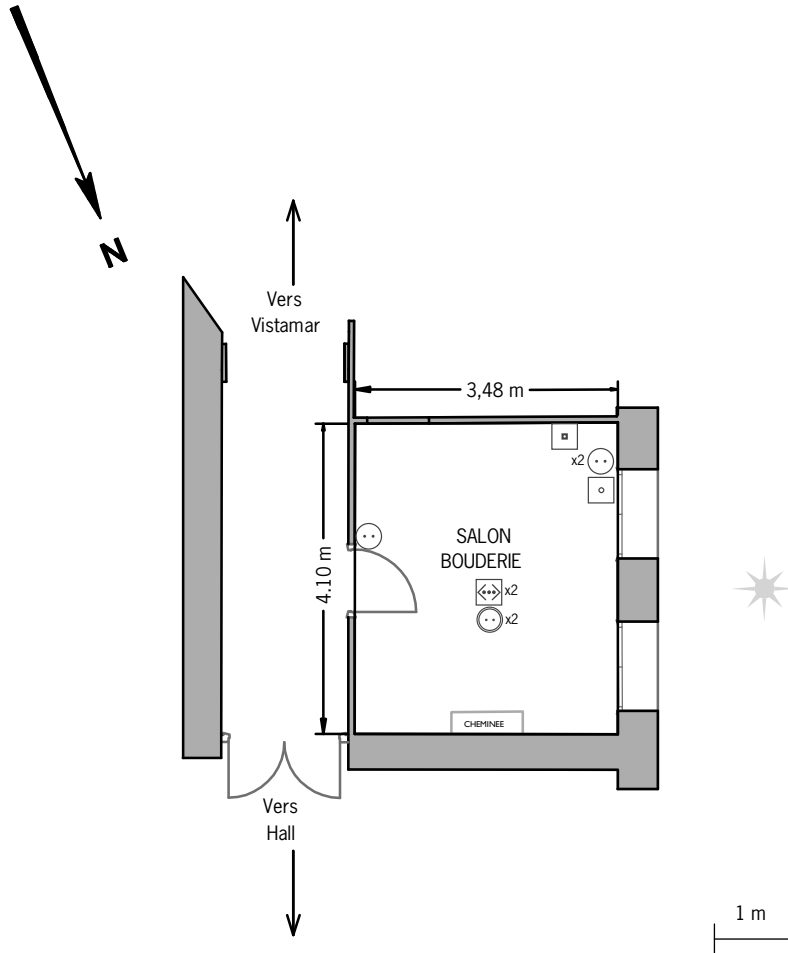

HÔTEL HERMITAGE

MONTE-CARLO

Salon Bouderie

Légende

- prise câble
- prises murales 220v
- prises murales 220v (secouru)
- prise fiche téléphone (RJ11)
- prises accès internet

Étage : rez-de-chaussée
 Orientation : ouest
 Hauteur sous plafond : 3,55 m
 Surface totale : 14 m²

Échelle : 1/100

- lumière du jour

Board	Cabaret	École	Théâtre	U	U fermé	Banquet	Cocktail
6	-	-	-	-	-	-	-