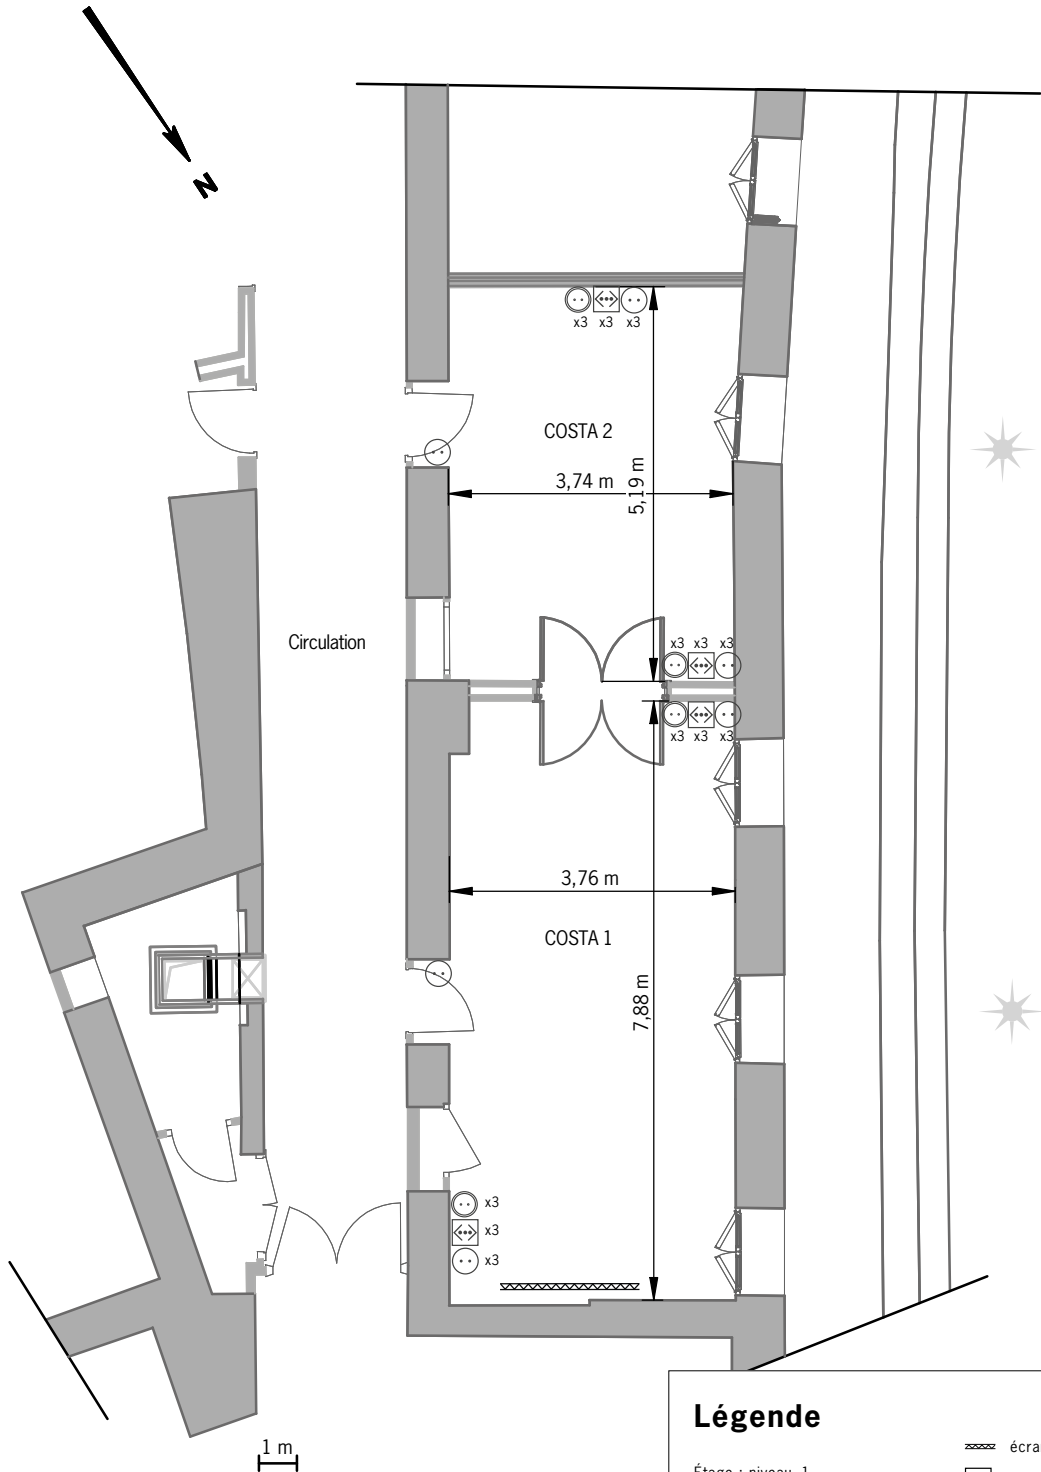

HÔTEL HERMITAGE

MONTE-CARLO

### Légende

- écran LCD
  - ⬄ prises accès internet
  - ⊙ prises murales 220v
  - ⊙ prises murales 220v (secouru)
  - ☀ lumière du jour
- Étage : niveau -1  
 Orientation : nord-ouest  
 Hauteur sous plafond : 3,25 m  
 Surface Costa 1 : 30 m<sup>2</sup>  
 Surface Costa 2 : 20 m<sup>2</sup>  
 Surface totale : 50 m<sup>2</sup>
- Échelle : 1/100

|               | Board | Cabaret | École | Théâtre | U  | U fermé | Banquet | Cocktail |
|---------------|-------|---------|-------|---------|----|---------|---------|----------|
| SALON COSTA 1 | 18    | -       | 12    | 28      | 15 | 18      | -       | -        |
| SALON COSTA 2 | 8     | -       | -     | -       | -  | -       | -       | -        |