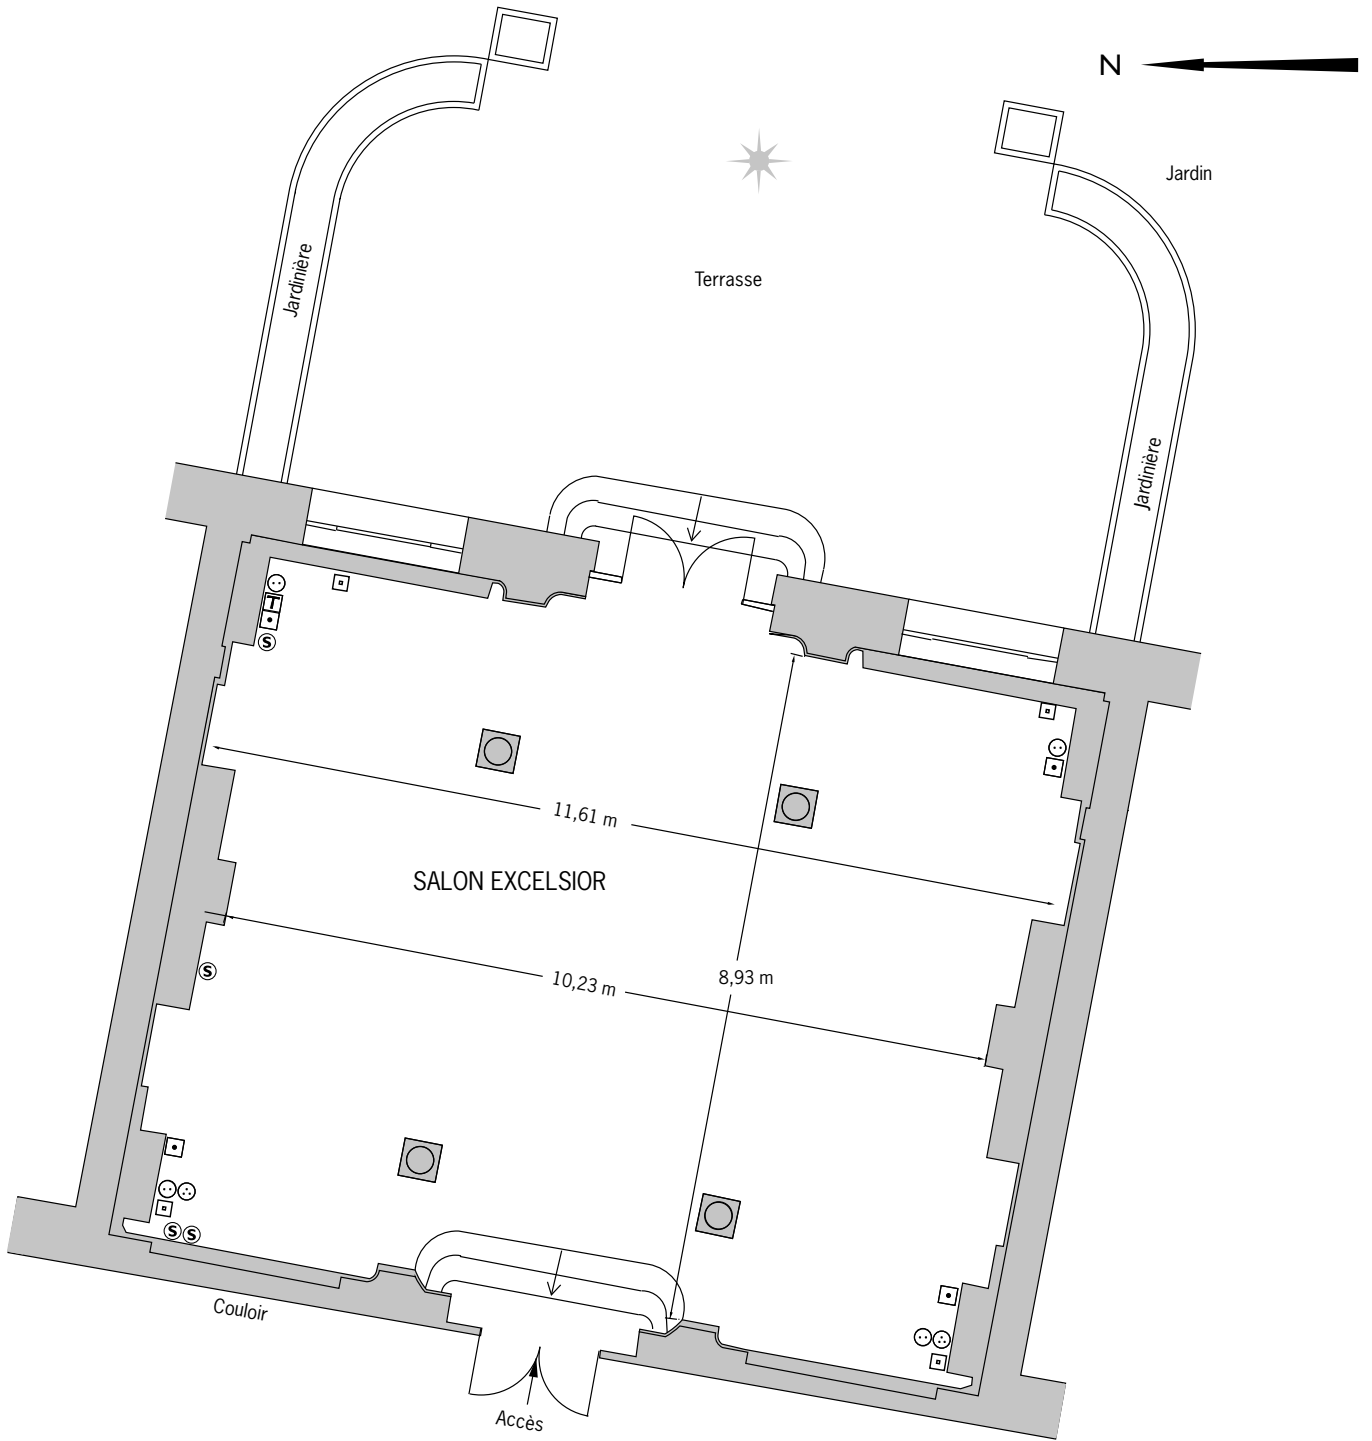

# Salon Excelsior et sa terrasse

| Board | Cabaret | École | Théâtre |
|-------|---------|-------|---------|
| 24    | 24      | -     | 90      |

| U  | U fermé | Banquet | Cocktail |
|----|---------|---------|----------|
| 30 | -       | 72      | 100      |

## Légende

- prises son
- prises télévision
- prises murales 220v
- prises murales 380v
- prise fiche téléphone (RJ45)
- prises téléphone

Étage : niveau -1  
 Orientation : est  
 Hauteur sous plafond : 4,40 m  
 Surface Salon Excelsior : 102 m<sup>2</sup>  
 Surface Terrasse : 66 m<sup>2</sup>  
 Surface totale : 168 m<sup>2</sup>