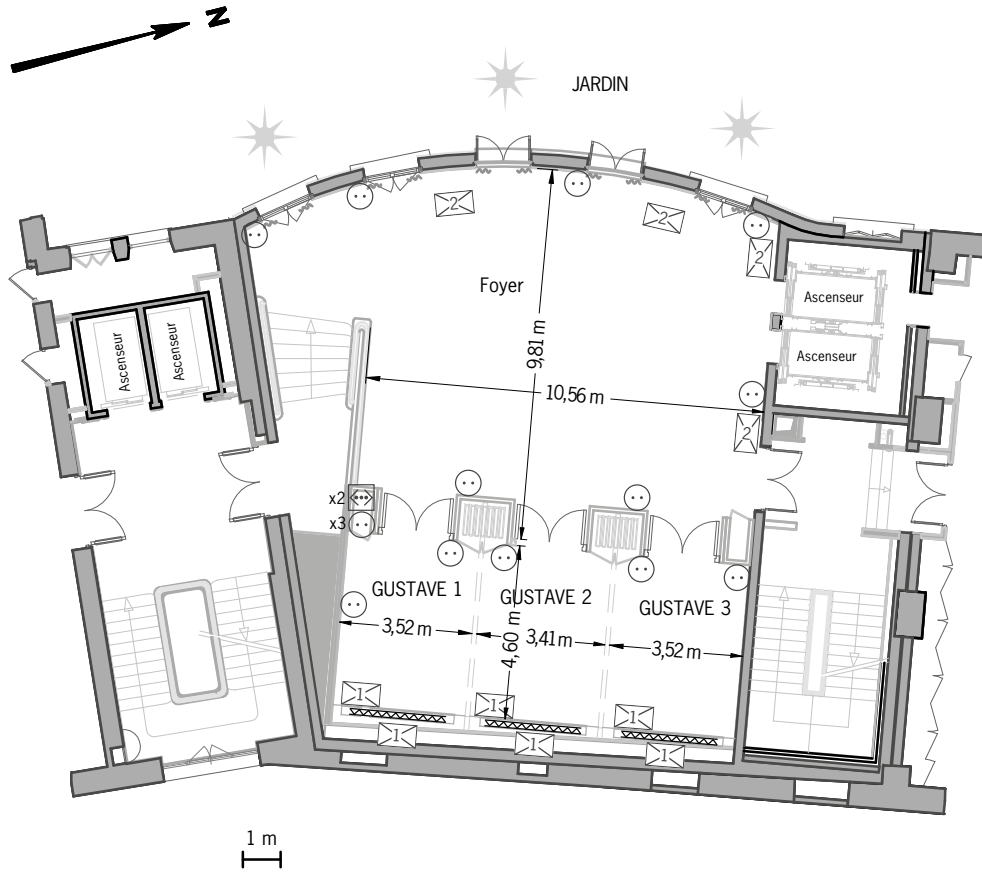

HÔTEL HERMITAGE

MONTE-CARLO

Salon Gustave

Légende

- écran LCD
- prises accès internet
- prises murales 220v
- Boîtier mural :
3 prises murales 220v
3 prises murales 220v (secouru)
3 prises accès internet
1 prise télévision
- Boîtier mural :
3 prises murales 220v (secouru)
4 prises accès internet
1 prise télévision
- lumière du jour

Étage : niveau -2
Orientation : ouest
Hauteur sous plafond : 3,14 m
Surface Foyer : 119 m²
Surface Gustave 1 : 16 m²
Surface Gustave 2 : 16 m²
Surface Gustave 3 : 16 m²
Surface totale : 48 m²

Échelle : 1/200

	Board	Cabaret	École	Théâtre	U	U fermé	Banquet	Cocktail
SALON GUSTAVE	24	-	27	54	27	30	-	-
SALON GUSTAVE 1	12	-	-	-	-	-	-	-
SALON GUSTAVE 2	12	-	-	-	-	-	-	-
SALON GUSTAVE 3	12	-	-	-	-	-	-	-
FOYER GUSTAVE	-	-	-	-	-	-	60	80