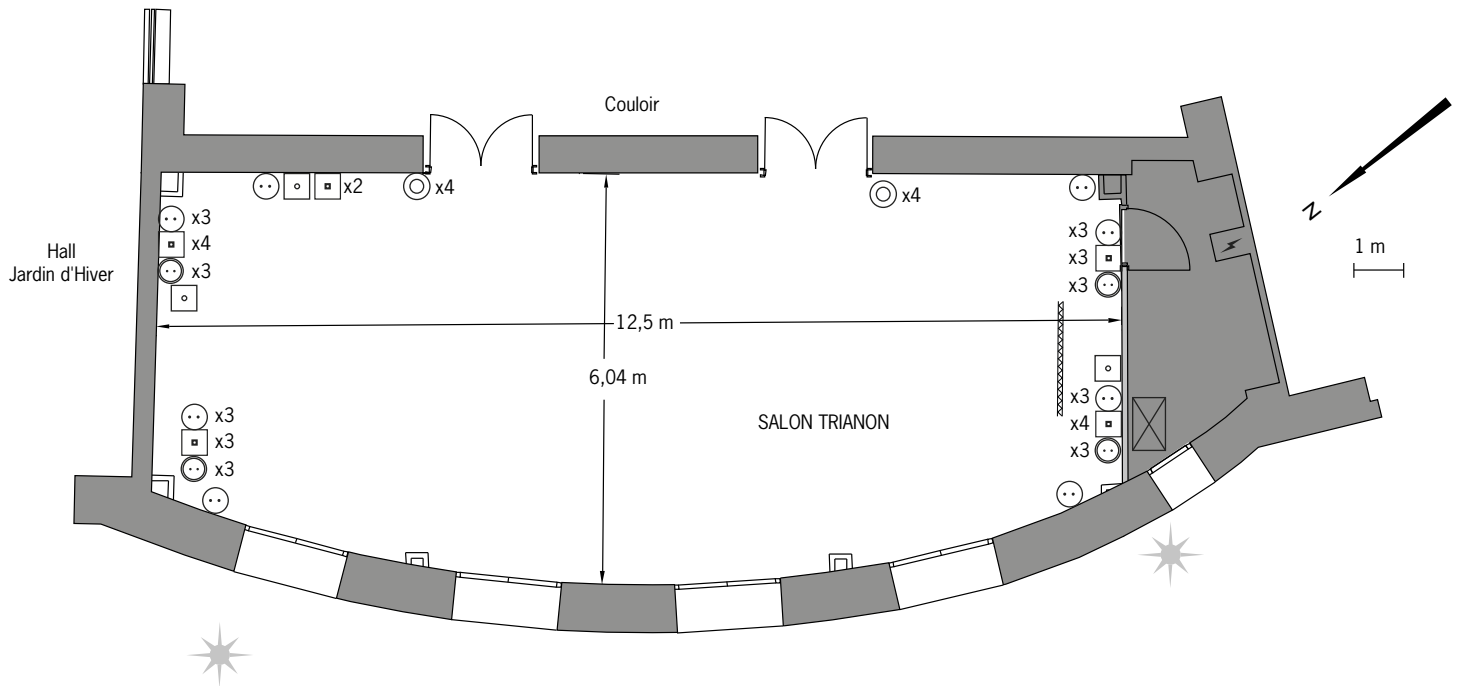

HÔTEL HERMITAGE

MONTE-CARLO

Salon Trianon

Légende

- bouton poussoir
- prises son
- prises télévision
- prises murales 220v
- prises téléphone
- prise fiche téléphone (RJ45)
- écran LCD

Étage : rez-de-chaussée
 Orientation : nord-est
 Hauteur sous plafond : 3,64 m
 Surface totale : 74 m²

Échelle : 1/100

Board	Cabaret	École	Théâtre	U	U fermé	Banquet	Cocktail
30	24	45	60	27	30	-	60