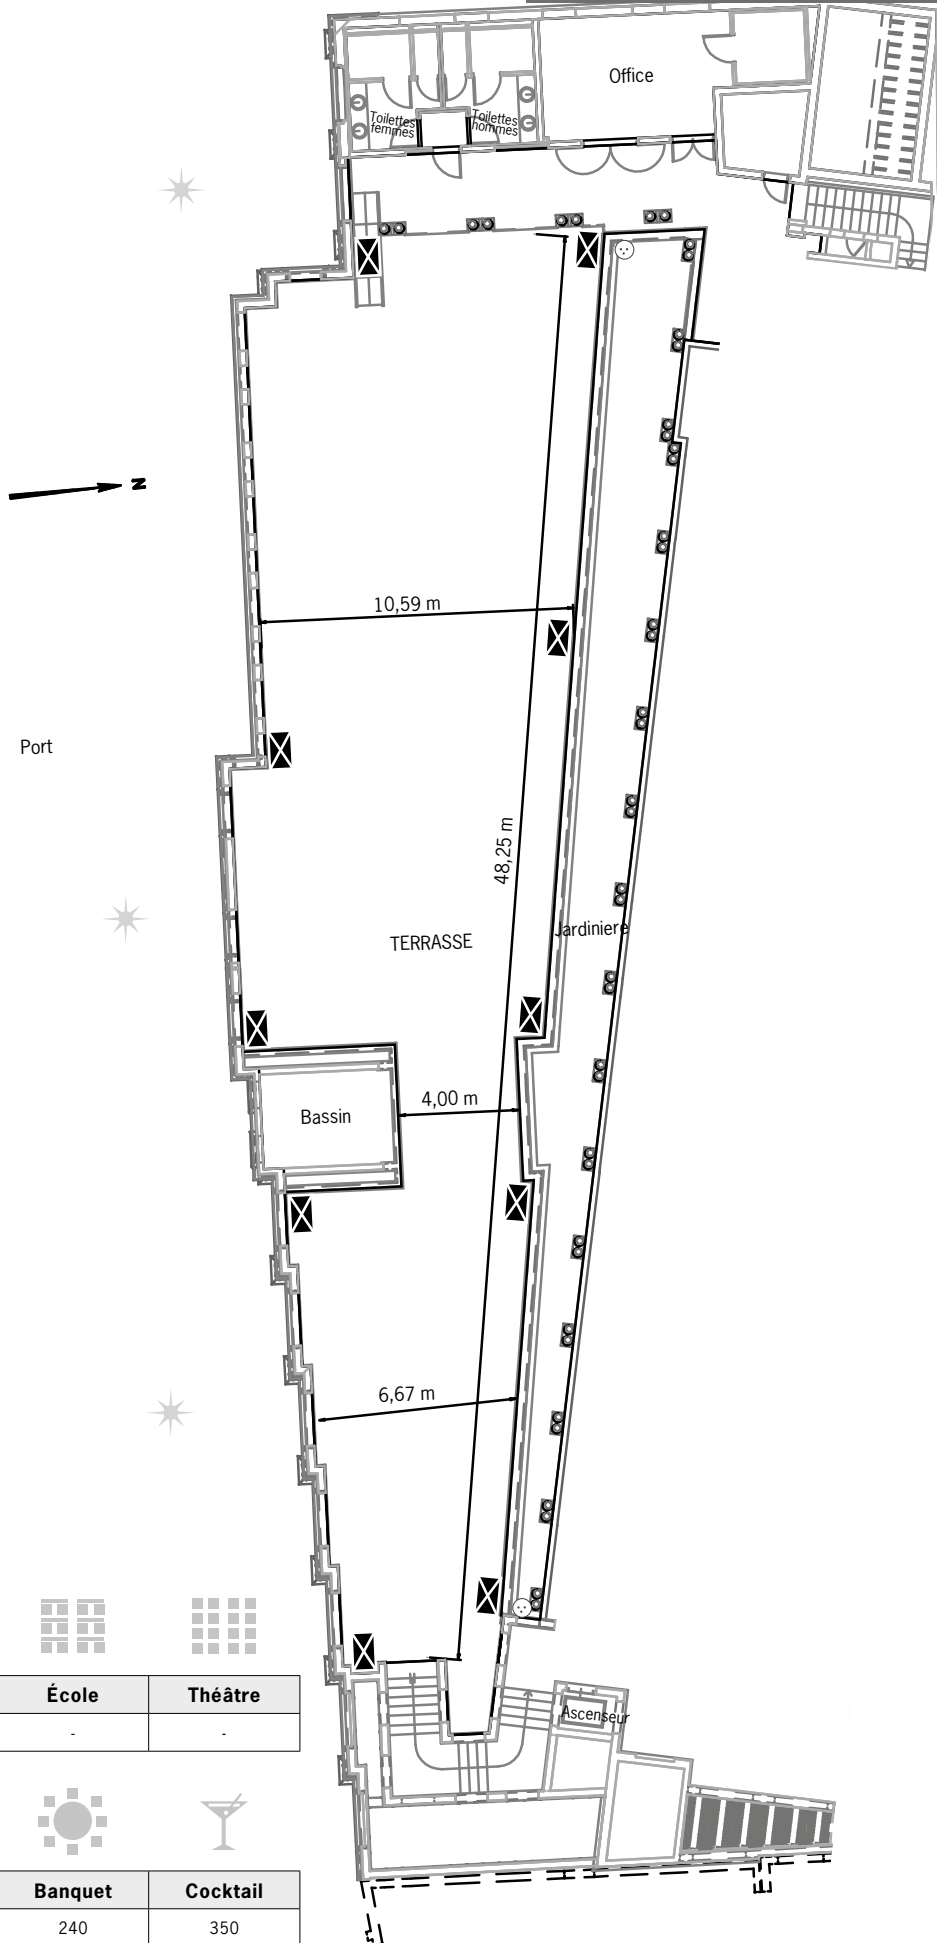

# HÔTEL HERMITAGE

MONTE-CARLO

## Terrasse Midi

### Légende

Étage : R -3  
 Orientation : sud  
 Surface Terrasse : 475 m<sup>2</sup>

Échelle : 1/250

- 2 prises murales 380v
- 10 Bornes Fête : 2x 2P+T, 1x secours, 1x 4P+T, 4x RJ45, 1x coaxiale, 1 HP
- lumière du jour