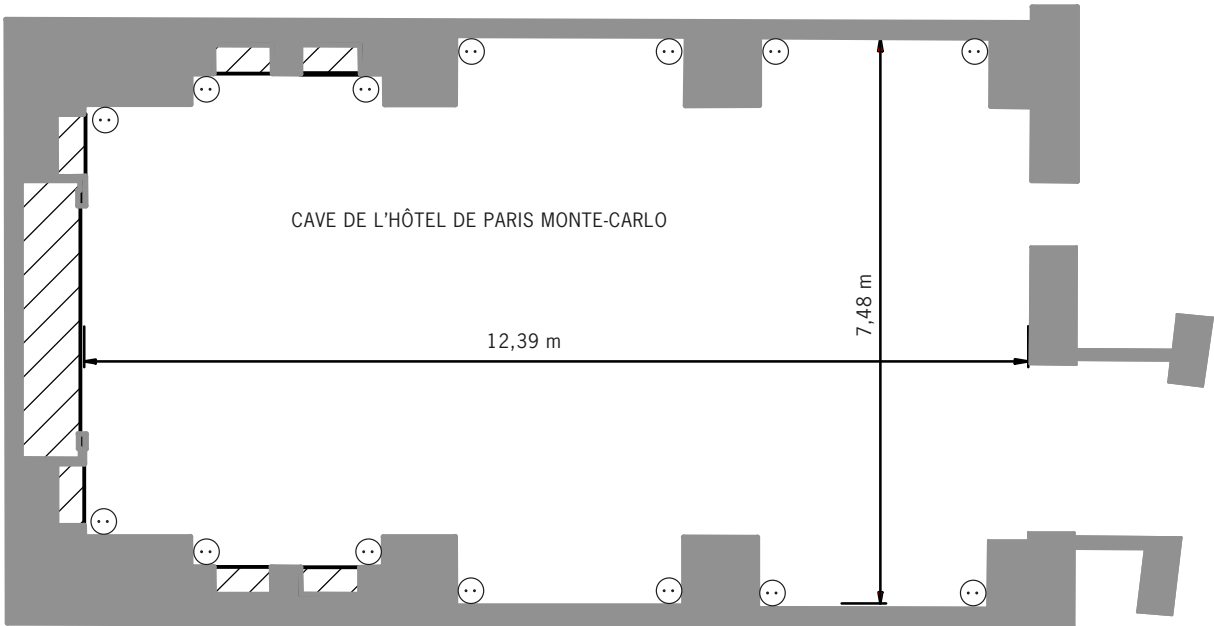

**Cave**  
 de l'Hôtel de Paris Monte-Carlo

**Légende**

Étage : sous-sol  
 Hauteur sous plafond : 2,65 m  
 Hauteur sous poutres : 2,50 m  
 Surface totale : 82 m<sup>2</sup>

 14 prises murales 220

Échelle : 1/100

	Board	Cabaret	École	Théâtre	U	U fermé	Banquet	Cocktail
CAVE DE L'HÔTEL DE PARIS MONTE-CARLO	-	-	-	-	-	-	40	40