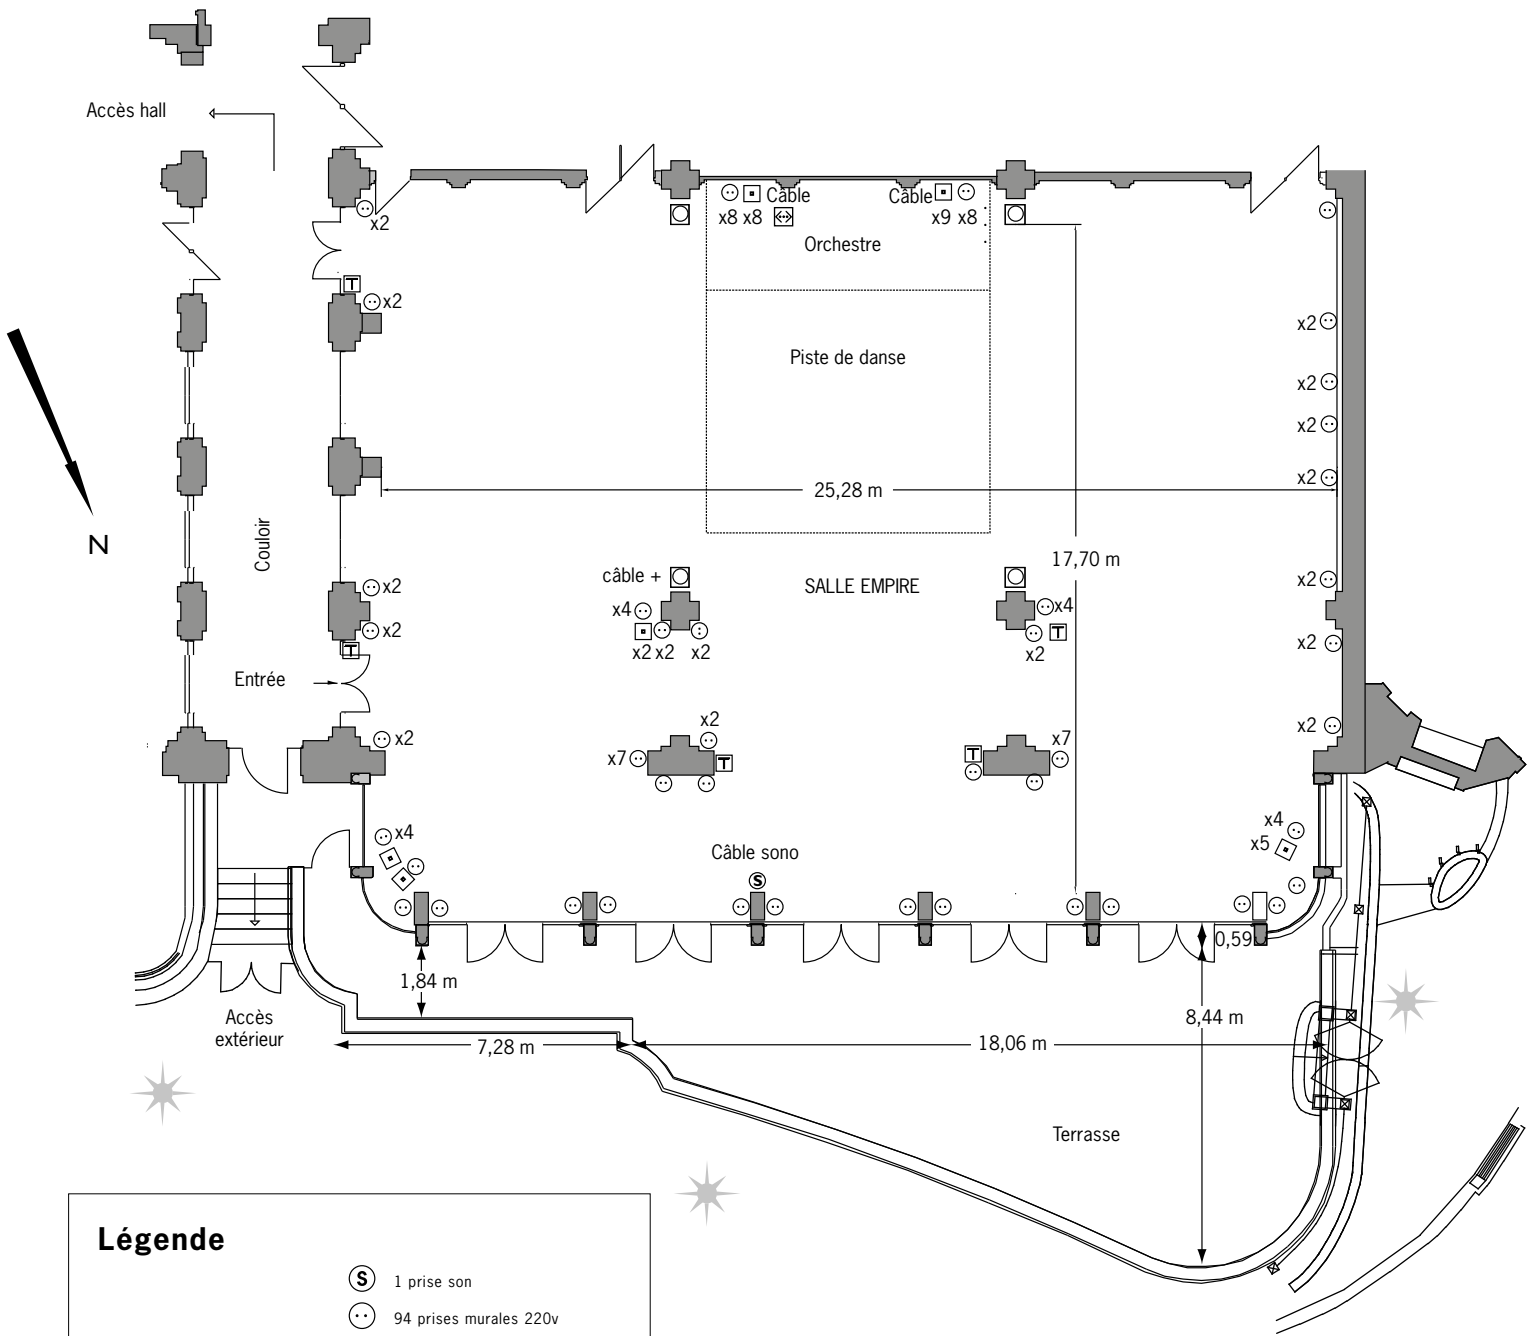

Salle Empire et sa terrasse

Légende

-  1 prise son
-  94 prises murales 220v
-  26 prises fiches téléphone (RJ45)
-  5 prises téléphone
-  1 prise accès internet
-  lumière du jour

Étage : rez-de-chaussée
 Orientation : est
 Hauteur sous plafond : 7,85 m
 Salle empire : 500 m²
 Terrasse : 145 m²
 Surface totale : 645 m²

Échelle : 1/200

	Board	Cabaret	École	Théâtre	U	U fermé	Banquet	Cocktail
SALLE EMPIRE	-	128	-	-	-	-	450	500
SALLE EMPIRE TERRASSE	-	-	-	-	-	-	120	200